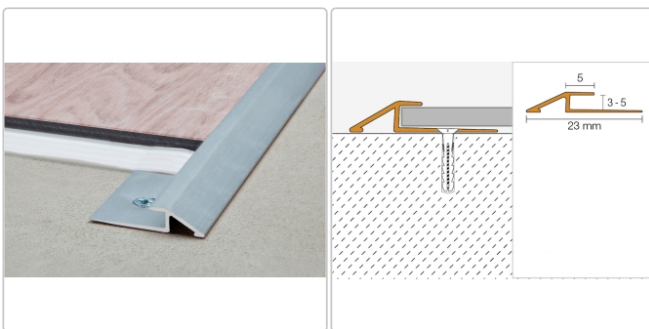

Produktinformation

Schlüter VINPRO-U Übergangprofil (mit Höhenunterschied) chrom gebürstet Höhe: 3 mm

Art-Nr.: VPU30ACGB / GTIN: 4011832175015 / Marke: [Schlüter](#)

18,40EUR / Stück

Grundpreis: 18,40EUR / Paket

inkl. 19% USt. zzgl. Versand

Lieferzeit: 3-6 Werktage

Produktinformation

Art: Übergangprofil (mit Höhenunterschied)
Breite: 23 mm
Farbe: chrom gebürstet
Höhe: 3 mm
Länge: 250 cm
Material: Alu eloxiert
Serie: VINPRO-U