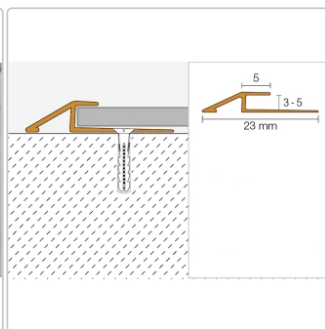

Produktinformation

Schlüter VINPRO-U Übergangprofil (mit Höhenunterschied) chrom gebürstet Höhe: 4 mm

Art-Nr.: VPU40ACGB / GTIN: 4011832175022 / Marke: [Schlüter](#)

18,70EUR / Stück

Grundpreis: 18,70EUR / Paket

inkl. 19% USt. zzgl. Versand

Lieferzeit: 3-6 Werktage

Produktinformation

Art: Übergangprofil (mit Höhenunterschied)
Breite: 23 mm
Farbe: chrom gebürstet
Höhe: 4 mm
Länge: 250 cm
Material: Alu eloxiert
Serie: VINPRO-U