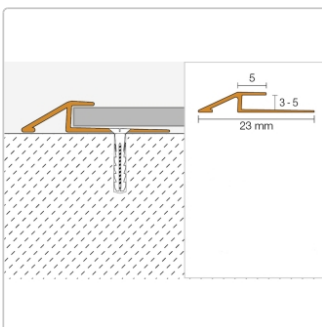

Produktinformation

Schlüter VINPRO-U Übergangprofil (mit Höhenunterschied) titan gebürstet Höhe: 3 mm

Art-Nr.: VPU30ATGB / GTIN: 4011832175060 / Marke: [Schlüter](#)

18,40EUR / Stück

Grundpreis: 18,40EUR / Paket

inkl. 19% USt. zzgl. Versand

Lieferzeit: 3-6 Werktage