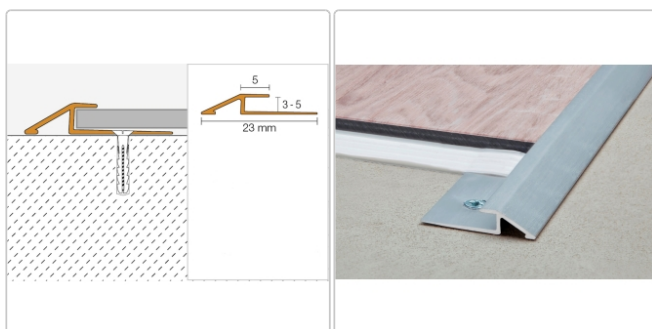

Produktinformation

Schlüter VINPRO-U Übergangsprofil (mit Höhenunterschied) titan gebürstet Höhe: 3 mm

Art-Nr.: VPU30ATGB / GTIN: 4011832175060 / Marke: [Schlüter](#)

18,40EUR / Stück

Grundpreis: 18,40EUR / Paket

inkl. 19% USt. zzgl. Versand

Lieferzeit: 3-6 Werktage

Produktinformation

Art: Übergangprofil (mit Höhenunterschied)
Breite: 23 mm
Farbe: titan gebürstet
Höhe: 3 mm
Länge: 250 cm
Material: Alu eloxiert
Serie: VINPRO-U