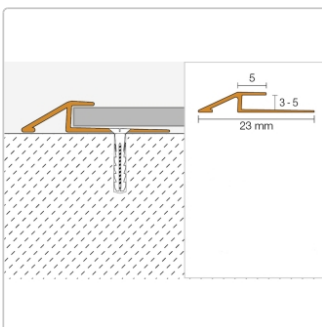

Produktinformation

Schlüter VINPRO-U Übergangsprofil (mit Höhenunterschied) titan gebürstet Höhe: 4 mm

Art-Nr.: VPU40ATGB / GTIN: 4011832175077 / Marke: [Schlüter](#)

18,70EUR / Stück

Grundpreis: 18,70EUR / Paket

inkl. 19% USt. zzgl. Versand

Lieferzeit: 3-6 Werktage

Produktinformation

Art: Übergangprofil (mit Höhenunterschied)
Breite: 23 mm
Farbe: titan gebürstet
Höhe: 4 mm
Länge: 250 cm
Material: Alu eloxiert
Serie: VINPRO-U