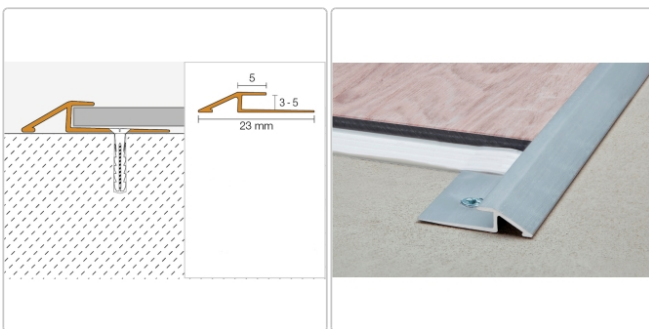

Produktinformation

Schlüter VINPRO-U Übergangprofil (mit Höhenunterschied) titan gebürstet Höhe: 4 mm

Art-Nr.: VPU40ATGB / GTIN: 4011832175077 / Marke: [Schlüter](#)

18,70EUR / Stück

Grundpreis: 18,70EUR / Paket

inkl. 19% USt. zzgl. Versand

Lieferzeit: 3-6 Werktage

Produktinformation

Art: Übergangprofil (mit Höhenunterschied)
Breite: 23 mm
Farbe: titan gebürstet
Höhe: 4 mm
Länge: 250 cm
Material: Alu eloxiert
Serie: VINPRO-U