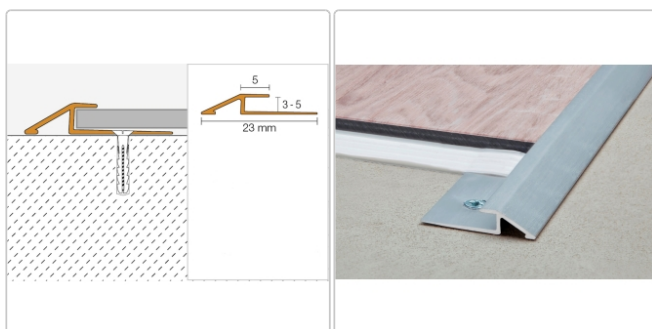

Produktinformation

Schlüter VINPRO-U Übergangsprofil (mit Höhenunterschied) titan gebürstet Höhe: 5 mm

Art-Nr.: VPU50ATGB / GTIN: 4011832175084 / Marke: [Schlüter](#)

19,30EUR / Stück

Grundpreis: 19,30EUR / Paket

inkl. 19% USt. zzgl. Versand

Lieferzeit: 3-6 Werktage

Produktinformation

Art: Übergangprofil (mit Höhenunterschied)
Breite: 23 mm
Farbe: titan gebürstet
Höhe: 5 mm
Länge: 250 cm
Material: Alu eloxiert
Serie: VINPRO-U