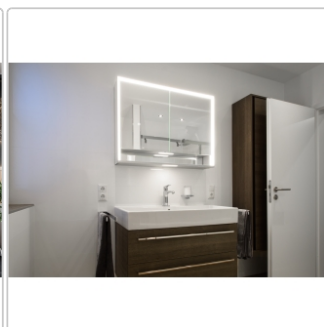

Produktinformation

Keraben Superwhite Wandfliese weiß 40x120 cm - matt - Silk Touch

Art-Nr.: KU76C000 / GTIN: 8429693857906 / Marke: [Keraben](#)

39,95EUR / m²

Grundpreis: 57,53EUR / Paket
inkl. 19% USt. zzgl. Versand

Lieferzeit: 3-4 Wochen - **WIRD FÜR SIE
BESTELLT**