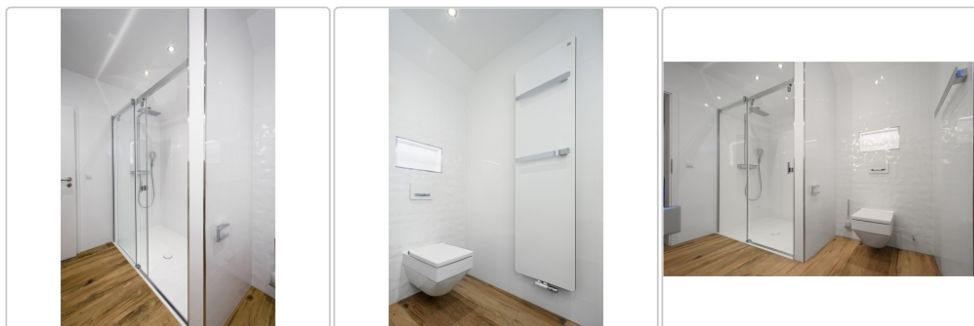

## Produktinformation

Art:	Boden- und Wandfliese
Farbe:	weiß
Frostbeständig:	nein
Oberfläche:	matt - Silk Touch
Gewicht:	18,84 kg/m <sup>2</sup>
Kalibriert:	ja
Material:	Steingut glasiert
Materialstärke:	11 mm
Nennmass:	40x120 cm
Oberfl.-Vergütung:	LifeKer +
Serie:	Superwhite
Sortierung:	1. Sortierung
Stück je Paket:	3
Stück je Palette:	60