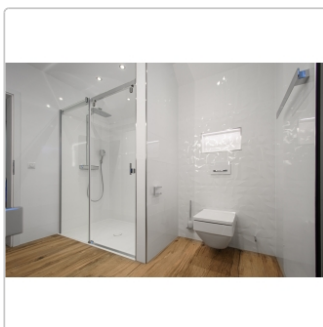

Produktinformation

Keraben Superwhite Wandfliese weiß 40x120 cm - matt - Silk Touch

Art-Nr.: KU76C000 / GTIN: 8429693857906 / Marke: [Keraben](#)

39,95EUR / m²

Grundpreis: 57,53EUR / Paket
inkl. 19% USt. zzgl. Versand

Lieferzeit: 3-4 Wochen - **WIRD FÜR SIE
BESTELLT**