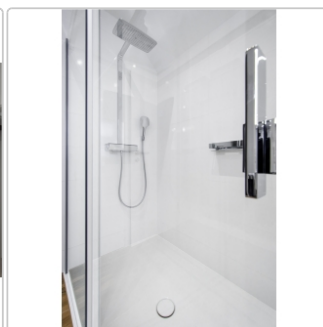

Produktinformation

Keraben Superwhite Wandfliese weiß 40x120 cm - matt - Silk Touch

Art-Nr.: KU76C000 / GTIN: 8429693857906 / Marke: [Keraben](#)

39,95EUR / m²

Grundpreis: 57,53EUR / Paket
inkl. 19% USt. zzgl. Versand

Lieferzeit: 3-4 Wochen - **WIRD FÜR SIE
BESTELLT**