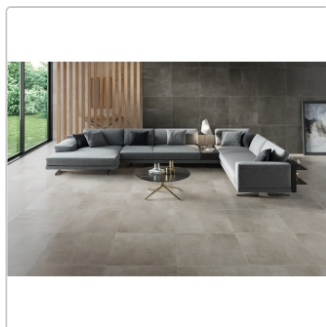

Produktinformation

Keraben Boreal Bodenfliese Grey 60x60 cm - matt

Art-Nr.: GT842010 / GTIN: 8429693735167 / Marke: [Keraben](#)

32,95EUR / m²

Grundpreis: 35,59EUR / Paket

inkl. 19% USt. zzgl. Versand

Lieferzeit: 3-4 Wochen - **WIRD FÜR SIE
BESTELT**

Produktinformation

Art:	Boden- und Wandfliese
Farbe:	Boreal Grey
Farbspiel:	V4 - starke Variation
Frostbeständig:	ja
Gewicht:	20,86 kg/m ²
Kalibriert:	ja
Material:	Feinsteinzeug
Materialstärke:	9,0 ± 0,45 mm
Nennmass:	60x60 cm
Oberfläche:	Matt
Optik:	Basaloptik
Rutschhemmung:	R9
Serie:	Boreal
Sortierung:	1. Sortierung
Stück je Paket:	3
Stück je Palette:	120