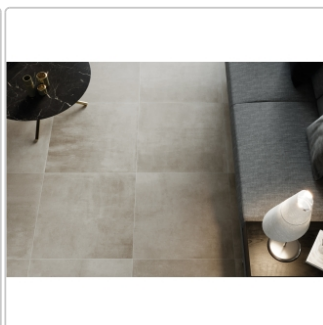

Produktinformation

Keraben Boreal Bodenfliese Grey 60x60 cm - matt

Art-Nr.: GT842010 / GTIN: 8429693735167 / Marke: [Keraben](#)

32,95EUR / m²

Grundpreis: 35,59EUR / Paket

inkl. 19% USt. zzgl. Versand

Lieferzeit: 3-4 Wochen - **WIRD FÜR SIE
BESTELT**

Produktinformation

Art:	Boden- und Wandfliese
Farbe:	Boreal Grey
Farbspiel:	V4 - starke Variation
Frostbeständig:	ja
Gewicht:	20,86 kg/m ²
Kalibriert:	ja
Material:	Feinsteinzeug
Materialstärke:	9,0 ± 0,45 mm
Nennmass:	60x60 cm
Oberfläche:	Matt
Optik:	Basaloptik
Rutschhemmung:	R9
Serie:	Boreal
Sortierung:	1. Sortierung
Stück je Paket:	3
Stück je Palette:	120