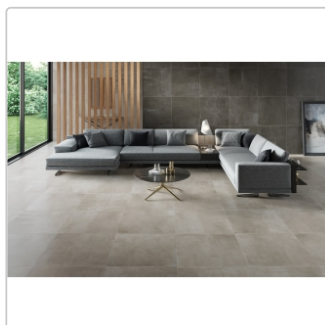

Produktinformation

Keraben Boreal Bodenfliese Grey 60x60 cm - matt

Art-Nr.: GT842010 / GTIN: 8429693735167 / Marke: [Keraben](#)

32,95EUR / m²

Grundpreis: 35,59EUR / Paket

inkl. 19% USt. zzgl. Versand

Lieferzeit: 3-4 Wochen - **WIRD FÜR SIE
BESTELT**

Produktinformation

Art:	Boden- und Wandfliese
Farbe:	Boreal Grey
Farbspiel:	V4 - starke Variation
Frostbeständig:	ja
Gewicht:	20,86 kg/m ²
Kalibriert:	ja
Material:	Feinsteinzeug
Materialstärke:	9,0 ± 0,45 mm
Nennmass:	60x60 cm
Oberfläche:	Matt
Optik:	Basaloptik
Rutschhemmung:	R9
Serie:	Boreal
Sortierung:	1. Sortierung
Stück je Paket:	3
Stück je Palette:	120