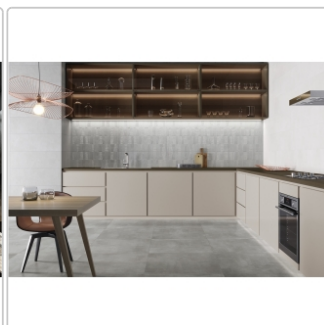

Produktinformation

Keraben Boreal Bodenfliese Grey 60x60 cm - matt

Art-Nr.: GT842010 / GTIN: 8429693735167 / Marke: [Keraben](#)

32,95EUR / m²

Grundpreis: 35,59EUR / Paket

inkl. 19% USt. zzgl. Versand

Lieferzeit: 3-4 Wochen - **WIRD FÜR SIE
BESTELT**

Produktinformation

Art:	Boden- und Wandfliese
Farbe:	Boreal Grey
Farbspiel:	V4 - starke Variation
Frostbeständig:	ja
Gewicht:	20,86 kg/m ²
Kalibriert:	ja
Material:	Feinsteinzeug
Materialstärke:	9,0 ± 0,45 mm
Nennmass:	60x60 cm
Oberfläche:	Matt
Optik:	Basaloptik
Rutschhemmung:	R9
Serie:	Boreal
Sortierung:	1. Sortierung
Stück je Paket:	3
Stück je Palette:	120