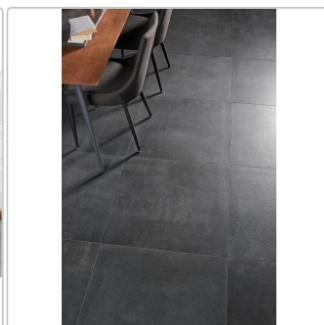

Produktinformation

Keraben Boreal Bodenfliese Black 60x60 cm - matt

Art-Nr.: GT842020 / GTIN: 8429693716272 / Marke: [Keraben](#)

32,95EUR / m²

Grundpreis: 35,59EUR / Paket

inkl. 19% USt. zzgl. Versand

Lieferzeit: 3-4 Wochen - **WIRD FÜR SIE
BESTELT**

Produktinformation

Art:	Boden- und Wandfliese
Farbe:	Boreal Black
Farbspiel:	V3 - hohe Variation
Frostbeständig:	ja
Gewicht:	20,86 kg/m ²
Kalibriert:	ja
Material:	Feinsteinzeug
Materialstärke:	9,0 ± 0,45 mm
Nennmass:	60x60 cm
Oberfläche:	Matt
Optik:	Basaloptik
Rutschhemmung:	R9
Serie:	Boreal
Sortierung:	1. Sortierung
Stück je Paket:	3
Stück je Palette:	120