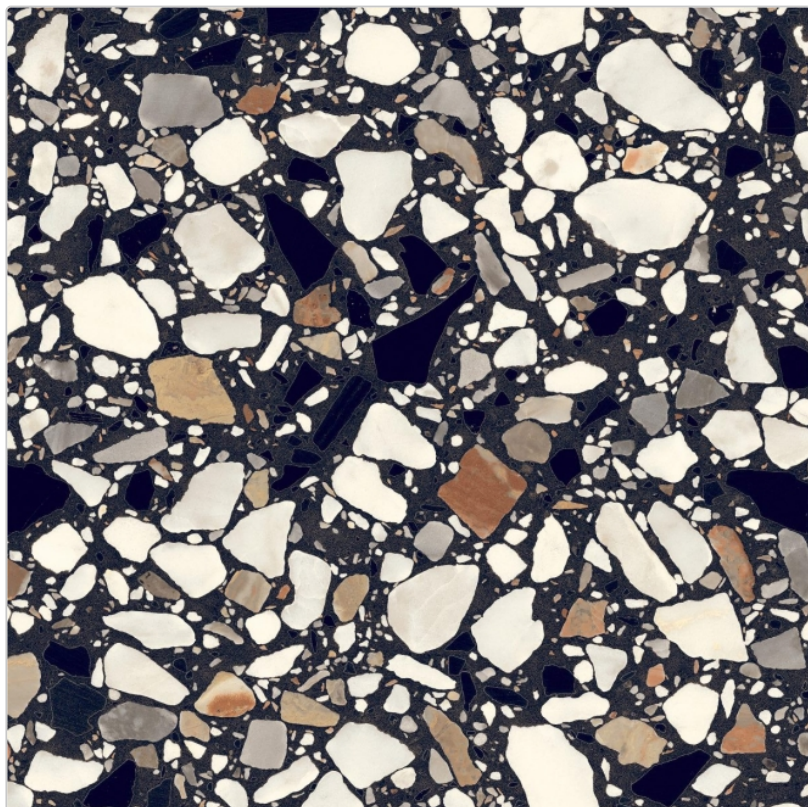

Produktinformation

PrimeCollection Frammenti Boden- und Wandfliese Macro Nero 20x20 cm

Art-Nr.: 20FR08MA / GTIN: 8020841747348 / Marke: [PrimeCollection](#)

39,90EUR / m²

Grundpreis: 46,28EUR / Paket
inkl. 19% USt. zzgl. Versand

Lieferzeit: 3-4 Wochen - **WIRD FÜR SIE
BESTELLT**

Produktinformation

Art:	Boden- und Wandfliese
Farbe:	Frammenti Macro Nero
Frostbeständig:	ja
Gewicht:	19,07 kg/m ²
Kalibriert:	nein
Material:	Feinsteinzeug glasiert
Materialstärke:	8,5 mm
Nennmass:	20x20 cm
Oberfläche:	Matt
Optik:	Terrazzooptik
Rutschhemmung:	R9 A
Serie:	Frammenti
Sortierung:	1. Sortierung
Stück je Paket:	29
Stück je Palette:	1305