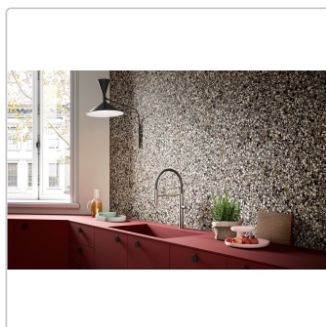

Lieferzeit: 3-4 Wochen - **WIRD FÜR SIE
BESTELLT**

Produktinformation

Art:	Boden- und Wandfliese
Farbe:	Frammenti Macro Nero
Frostbeständig:	ja
Gewicht:	19,07 kg/m ²
Kalibriert:	nein
Material:	Feinsteinzeug glasiert
Materialstärke:	8,5 mm
Nennmass:	20x20 cm
Oberfläche:	Matt
Optik:	Terrazzooptik
Rutschhemmung:	R9 A
Serie:	Frammenti
Sortierung:	1. Sortierung
Stück je Paket:	29
Stück je Palette:	1305