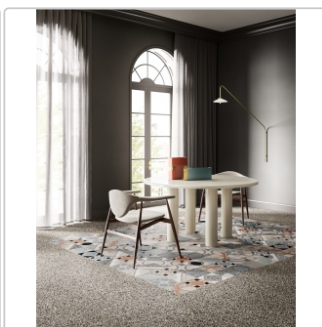

Produktinformation

PrimeCollection Frammenti Boden- und Wandfliese Macro Nero 20x20 cm

Art-Nr.: 20FR08MA / GTIN: 8020841747348 / Marke: [PrimeCollection](#)

39,90EUR / m²

Grundpreis: 46,28EUR / Paket
inkl. 19% USt. zzgl. Versand

Lieferzeit: 3-4 Wochen - **WIRD FÜR SIE
BESTELLT**

Produktinformation

Art:	Boden- und Wandfliese
Farbe:	Frammenti Macro Nero
Frostbeständig:	ja
Gewicht:	19,07 kg/m ²
Kalibriert:	nein
Material:	Feinsteinzeug glasiert
Materialstärke:	8,5 mm
Nennmass:	20x20 cm
Oberfläche:	Matt
Optik:	Terrazzooptik
Rutschhemmung:	R9 A
Serie:	Frammenti
Sortierung:	1. Sortierung
Stück je Paket:	29
Stück je Palette:	1305