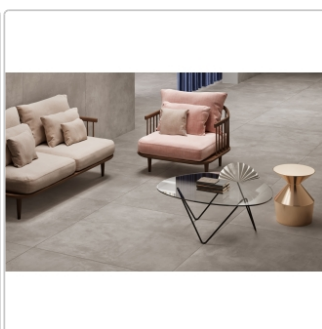

Produktinformation

PrimeCollection Timeline Terrassenplatte Grey 60x60 cm

Art-Nr.: S9TL05R / GTIN: 8020841748956 / Marke: [PrimeCollection](#)

49,95EUR / m²

Grundpreis: 35,96EUR / Paket
inkl. 19% USt. zzgl. Versand

Mengenrabatt

Ab	46,95EUR - Sie sparen 3,00EUR,
23,04	Grundpreis: 33,80EUR / Paket
m ²	

Lieferzeit: 3-4 Wochen - **WIRD FÜR SIE BESTELLT**

**SCHNITTMUSTER
ERHÄLTlich**

Produktinformation

Art:	Terrassenplatte
Farbe:	Timeline Grey
Frostbeständig:	ja
Gewicht:	44,44 kg/m ²
Kalibriert:	ja
Material:	Feinsteinzeug
Materialstärke:	20 mm
Nennmass:	60x60 cm
Oberfläche:	Matt
Optik:	Betnoptik
Rutschhemmung:	R11 A+B+C
Serie:	Timeline
Sortierung:	1. Sortierung
Stück je Paket:	2
Stück je Palette:	64