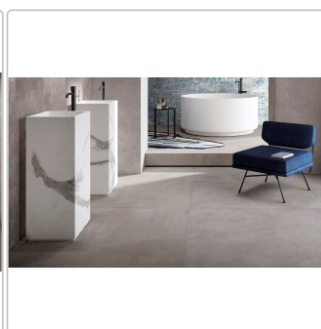

Produktinformation

PrimeCollection Timeline Terrassenplatte Grey 60x60 cm

Art-Nr.: S9TL05R / GTIN: 8020841748956 / Marke: [PrimeCollection](#)

49,95EUR / m²

Grundpreis: 35,96EUR / Paket
inkl. 19% USt. zzgl. Versand

Mengenrabatt

Ab	46,95EUR - Sie sparen 3,00EUR,
23,04	Grundpreis: 33,80EUR / Paket
m ²	

Lieferzeit: 3-4 Wochen - **WIRD FÜR SIE BESTELLT**

**SCHNITTMUSTER
ERHÄLTlich**

Produktinformation

Art:	Terrassenplatte
Farbe:	Timeline Grey
Frostbeständig:	ja
Gewicht:	44,44 kg/m ²
Kalibriert:	ja
Material:	Feinsteinzeug
Materialstärke:	20 mm
Nennmass:	60x60 cm
Oberfläche:	Matt
Optik:	Betnoptik
Rutschhemmung:	R11 A+B+C
Serie:	Timeline
Sortierung:	1. Sortierung
Stück je Paket:	2
Stück je Palette:	64