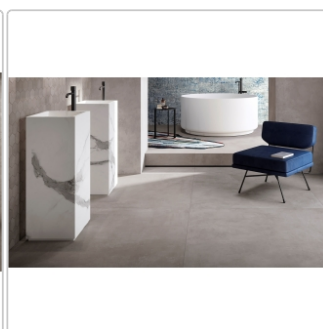

Produktinformation

PrimeCollection Timeline Terrassenplatte Grey 60x120 cm

Art-Nr.: SCTL05R / GTIN: 8020841749397 / Marke: [PrimeCollection](#)

Sonderangebot*

56,95EUR / m²

Sonderangebot 62,95EUR (Sie sparen 6,00EUR)

Produktinformation

Art:	Terrassenplatte
Farbe:	Timeline Grey
Frostbeständig:	ja
Gewicht:	45,83 kg/m ²
Kalibriert:	ja
Material:	Feinsteinzeug
Materialstärke:	20 mm
Nennmass:	60x120 cm
Oberfläche:	Matt
Optik:	Betonoptik
Rutschhemmung:	R11 A+B+C
Serie:	Timeline
Sortierung:	1. Sortierung
Stück je Paket:	1
Stück je Palette:	26