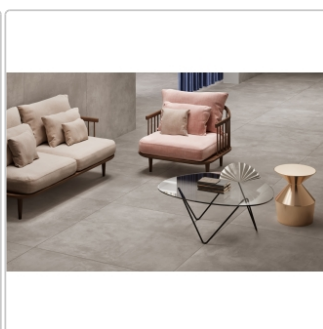

Produktinformation

PrimeCollection Timeline Terrassenplatte Grey 60x120 cm

Art-Nr.: SCTL05R / GTIN: 8020841749397 / Marke: [PrimeCollection](#)

Sonderangebot*

56,95EUR / m²

Sonderangebot 62,95EUR (Sie sparen 6,00EUR)

Produktinformation

Art:	Terrassenplatte
Farbe:	Timeline Grey
Frostbeständig:	ja
Gewicht:	45,83 kg/m ²
Kalibriert:	ja
Material:	Feinsteinzeug
Materialstärke:	20 mm
Nennmass:	60x120 cm
Oberfläche:	Matt
Optik:	Betonoptik
Rutschhemmung:	R11 A+B+C
Serie:	Timeline
Sortierung:	1. Sortierung
Stück je Paket:	1
Stück je Palette:	26