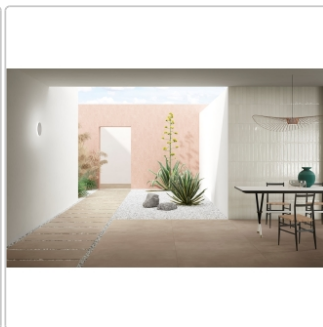

Produktinformation

Art:	Terrassenplatte
Farbe:	Timeline Taupe
Frostbeständig:	ja
Gewicht:	45,83 kg/m ²
Kalibriert:	ja
Material:	Feinsteinzeug
Materialstärke:	20 mm
Nennmass:	60x120 cm
Optik:	Betnoptik
Rutschhemmung:	R11 A+B+C
Serie:	Timeline
Sortierung:	1. Sortierung
Stück je Paket:	1
Stück je Palette:	26