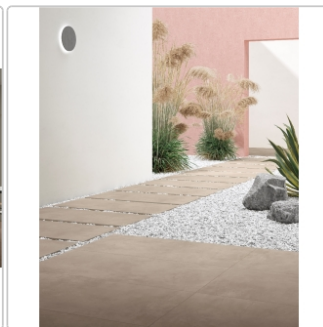

Produktinformation

Art:	Terrassenplatte
Farbe:	Timeline Taupe
Frostbeständig:	ja
Gewicht:	45,83 kg/m ²
Kalibriert:	ja
Material:	Feinsteinzeug
Materialstärke:	20 mm
Nennmass:	60x120 cm
Optik:	Betnoptik
Rutschhemmung:	R11 A+B+C
Serie:	Timeline
Sortierung:	1. Sortierung
Stück je Paket:	1
Stück je Palette:	26