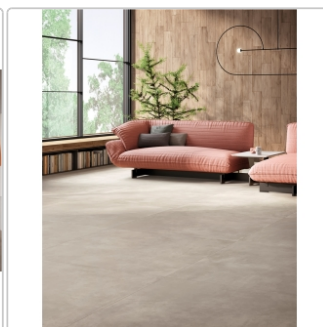

Produktinformation

PrimeCollection Timeline Terrassenplatte Beige 60x120 cm

Art-Nr.: SCTL11R / GTIN: 8020841749694 / Marke: [PrimeCollection](#)

67,95EUR / m²

Grundpreis: 48,92EUR / Paket
inkl. 19% USt. zzgl. Versand

Mengenrabatt

Ab 18,72 m² 62,95EUR - Sie sparen 5,00EUR,
Grundpreis: 45,32EUR / Paket

Lieferzeit: 3-4 Wochen - **WIRD FÜR SIE BESTELLT**

Produktinformation

Art:	Terrassenplatte
Farbe:	Timeline Beige
Frostbeständig:	ja
Gewicht:	45,83 kg/m ²
Kalibriert:	ja
Material:	Feinsteinzeug
Materialstärke:	20 mm
Nennmass:	60x120 cm
Oberfläche:	Matt
Optik:	Betonoptik
Rutschhemmung:	R11 A+B+C
Serie:	Timeline
Sortierung:	1. Sortierung
Stück je Paket:	1
Stück je Palette:	26