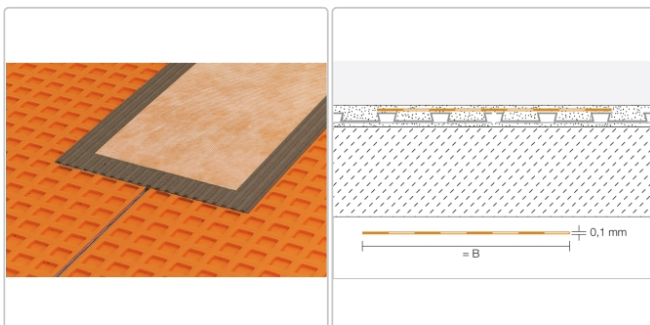

Produktinformation

Schlüter, Kerdi Keba KEBA100/125/5M

Art-Nr.: KEBA100/125/5M / GTIN: 4011832038402 / Marke: [Schlüter](#)

18,90EUR / Rolle

Grundpreis: 3,78EUR / meter
inkl. 19% USt. zzgl. Versand

Lieferzeit: Versandfertig in 24h
Die Lieferung dauert 5-7 Werktage!

Produktinformation

Art:	Dichtband
Breite:	125 mm
Gebinde:	5 m Rolle
Gewicht:	1,0 kg
Material:	Polyethylen
Materialstärke:	0,1 mm
Serie:	Kerdi Keba
Versand-Art:	Paketdienst

Schlüter-KERDI-KEBA sind Dichtbänder aus Polyethylen, die beidseitig mit Vliesmaterial versehen sind. Sie eignen sich zum Abdichten von Stoßverbindungen und Wand-/Bodenabschlüssen.