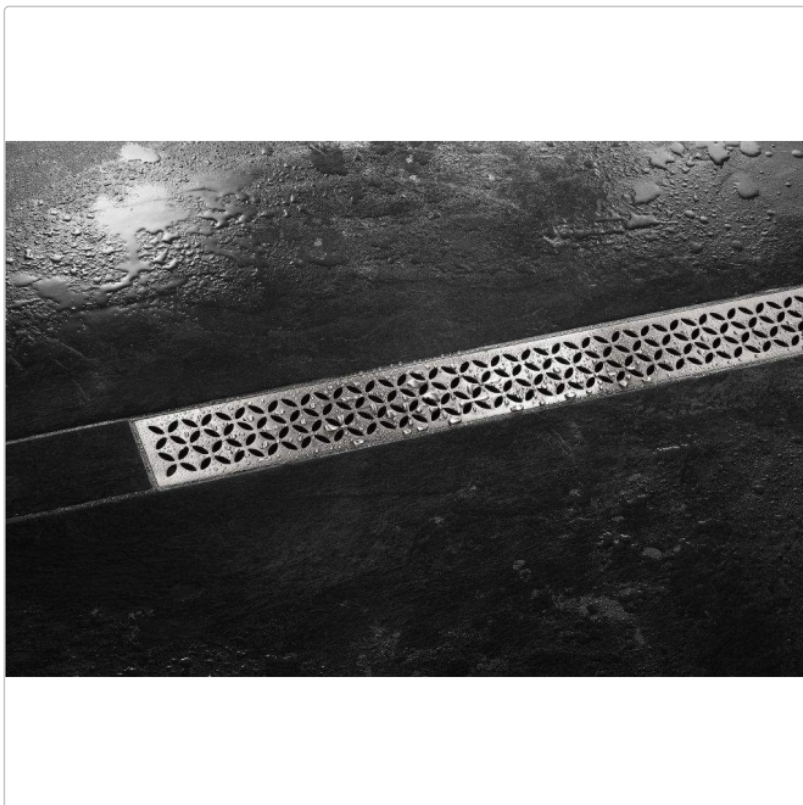

Produktinformation

Schlüter Designrost KERDI-LINE-IF-E 23 mm KLIFE23EB50

Art-Nr.: KLIFE23EB50 / GTIN: 4011832162756 / Marke: [Schlüter](#)

257,00EUR / Stück

Grundpreis: 257,00EUR / Paket

inkl. 19% USt. zzgl. Versand

Lieferzeit: 3-6 Werktage

Produktinformation

Art: Rahmen mit Designrost
Design: Line-IF-E
Farbe: Schlüter Edelstahl Gebürstet
Gewicht: 1,35 kg/Stück
Höhe: 23 mm
Material: Edelstahl V4A
Nennmass: 50 cm
Serie: Kerdi-Line-IF
Versand-Art: Paketdienst