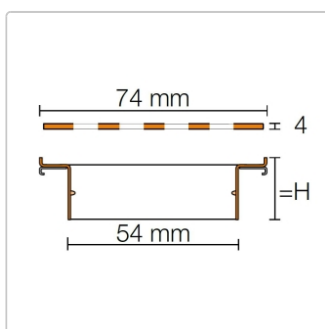

Produktinformation

Schlüter Designrost KERDI-LINE-IF-E 23 mm KLIFE23EB50

Art-Nr.: KLIFE23EB50 / GTIN: 4011832162756 / Marke: [Schlüter](#)

257,00EUR / Stück

Grundpreis: 257,00EUR / Paket

inkl. 19% USt. zzgl. Versand

Lieferzeit: 3-6 Werktage