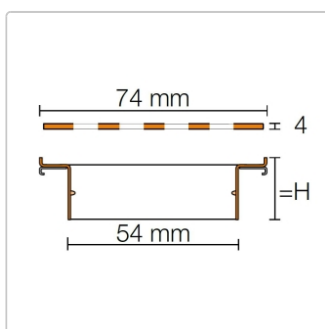

Produktinformation

Schlüter Designrost KERDI-LINE-IF-E 23 mm KLIFE23EB50

Art-Nr.: KLIFE23EB50 / GTIN: 4011832162756 / Marke: [Schlüter](#)

257,00EUR / Stück

Grundpreis: 257,00EUR / Paket

inkl. 19% USt. zzgl. Versand

Lieferzeit: 3-6 Werktage

Produktinformation

Art: Rahmen mit Designrost
Design: Line-IF-E
Farbe: Schlüter Edelstahl Gebürstet
Gewicht: 1,35 kg/Stück
Höhe: 23 mm
Material: Edelstahl V4A
Nennmass: 50 cm
Serie: Kerdi-Line-IF
Versand-Art: Paketdienst