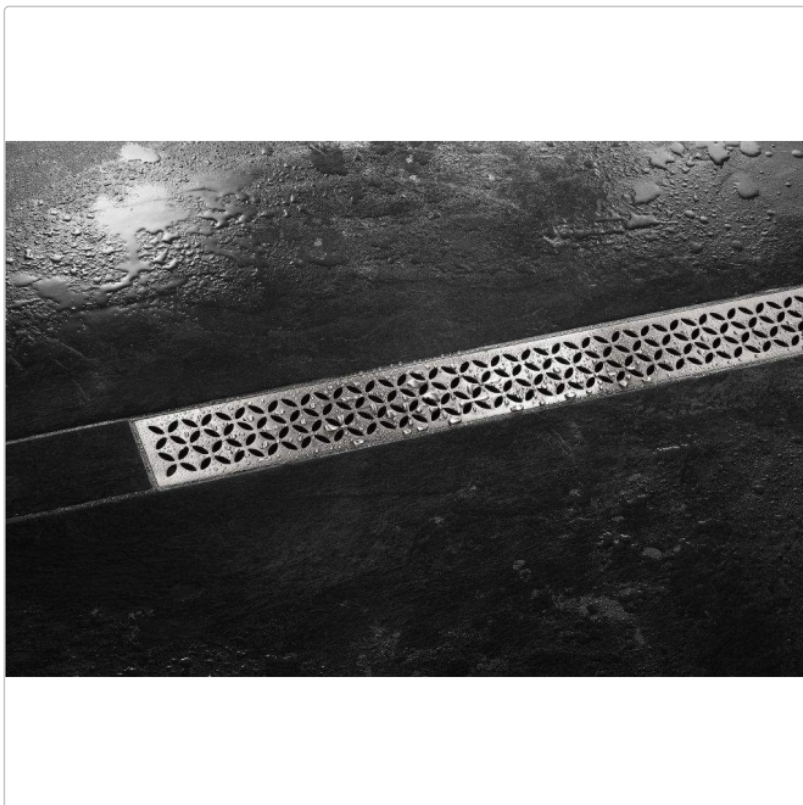

# Schlüter Designrost KERDI-LINE-IF-E 23 mm KLIFE23EB50

Art-Nr.: KLIFE23EB50 / GTIN: 4011832162756 / Marke: [Schlüter](#)

**257,00EUR** / Stück

Grundpreis: 257,00EUR / Paket

inkl. 19% USt. zzgl. Versand

Lieferzeit: 3-6 Werktage

## Produktinformation

Art: Rahmen mit Designrost  
Design: Line-IF-E  
Farbe: Schlüter Edelstahl Gebürstet  
Gewicht: 1,35 kg/Stück  
Höhe: 23 mm  
Material: Edelstahl V4A  
Nennmass: 50 cm  
Serie: Kerdi-Line-IF