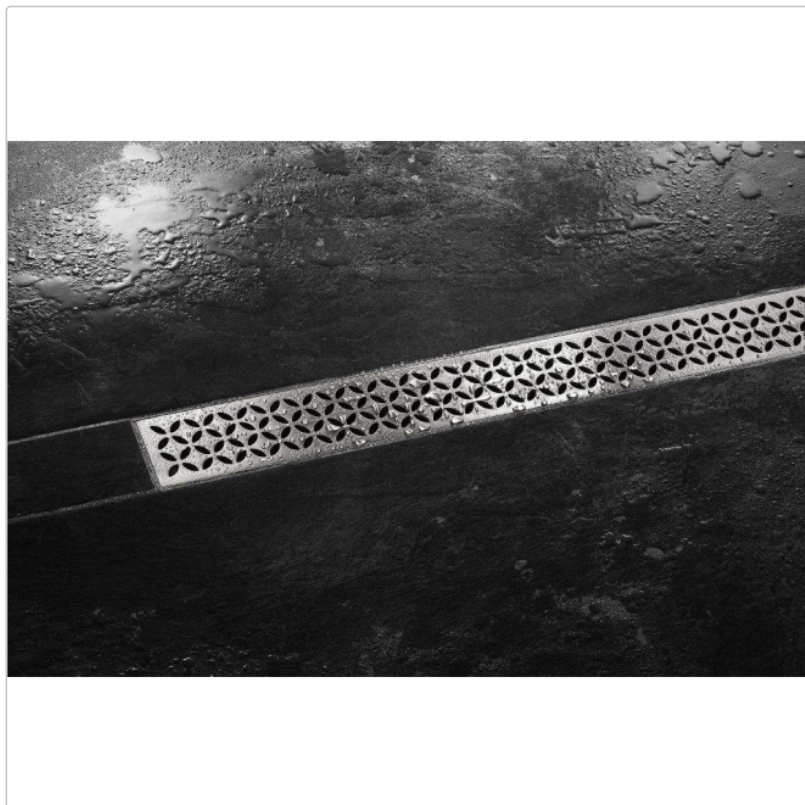

Produktinformation

Schlüter Designrost KERDI-LINE-IF-E 23 mm KLIFE23EB60

Art-Nr.: KLIFE23EB60 / GTIN: 4011832162763 / Marke: [Schlüter](#)

267,00EUR / Stück

Grundpreis: 267,00EUR / Paket

inkl. 19% USt. zzgl. Versand

Lieferzeit: 3-6 Werktage

Produktinformation

Art: Rahmen mit Designrost
Design: Line-IF-E
Farbe: Schlüter Edelstahl Gebürstet
Gewicht: 1,55 kg/Stück
Höhe: 23 mm
Material: Edelstahl V4A
Nennmass: 60 cm
Serie: Kerdi-Line-IF
Versand-Art: Paketdienst