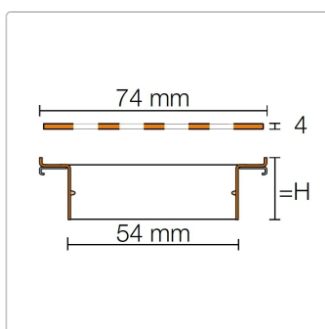

Produktinformation

Schlüter Designrost KERDI-LINE-IF-E 23 mm KLIFE23EB60

Art-Nr.: KLIFE23EB60 / GTIN: 4011832162763 / Marke: [Schlüter](#)

267,00EUR / Stück

Grundpreis: 267,00EUR / Paket

inkl. 19% USt. zzgl. Versand

Lieferzeit: 3-6 Werktage

Produktinformation

Art: Rahmen mit Designrost
Design: Line-IF-E
Farbe: Schlüter Edelstahl Gebürstet
Gewicht: 1,55 kg/Stück
Höhe: 23 mm
Material: Edelstahl V4A
Nennmass: 60 cm
Serie: Kerdi-Line-IF
Versand-Art: Paketdienst