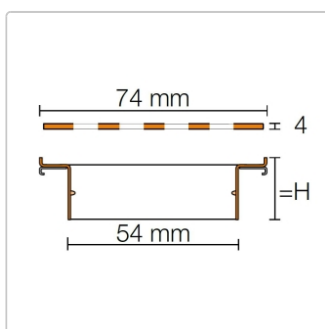

Produktinformation

Schlüter Designrost KERDI-LINE-IF-E 23 mm KLIFE23EB70

Art-Nr.: KLIFE23EB70 / GTIN: 4011832162770 / Marke: [Schlüter](#)

277,00EUR / Stück

Grundpreis: 277,00EUR / Paket

inkl. 19% USt. zzgl. Versand

Lieferzeit: 3-6 Werktage