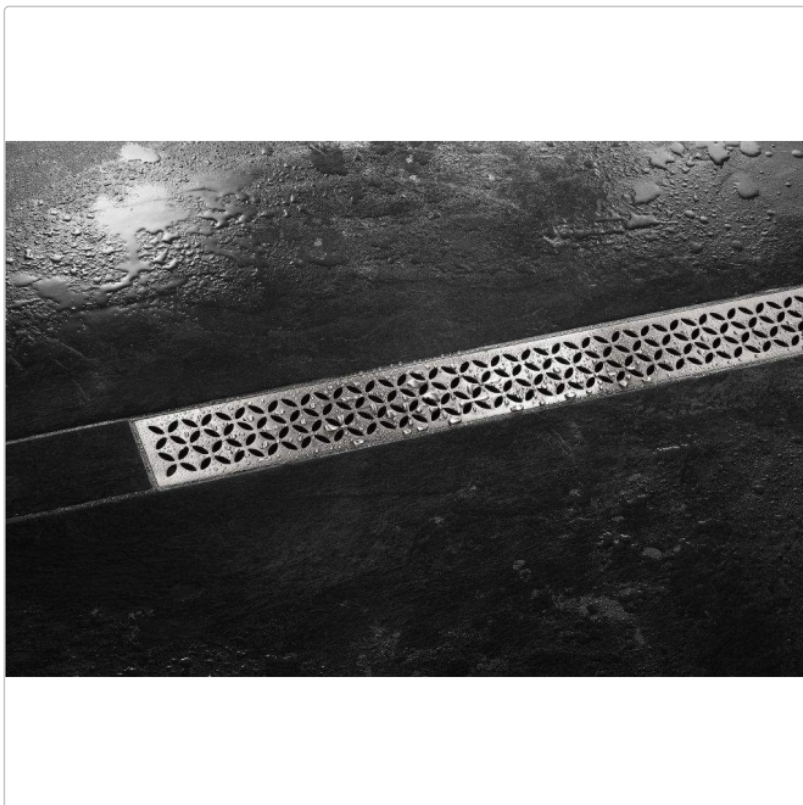

# Schlüter Designrost KERDI-LINE-IF-E 23 mm KLIFE23EB70

Art-Nr.: KLIFE23EB70 / GTIN: 4011832162770 / Marke: [Schlüter](#)

**277,00EUR** / Stück

Grundpreis: 277,00EUR / Paket

inkl. 19% USt. zzgl. Versand

Lieferzeit: 3-6 Werktage

## Produktinformation

Art: Rahmen mit Designrost  
Design: Line-IF-E  
Farbe: Schlüter Edelstahl Gebürstet  
Gewicht: 1,8 kg/Stück  
Höhe: 23 mm  
Material: Edelstahl V4A  
Nennmass: 70 cm  
Serie: Kerdi-Line-IF  
Versand-Art: Paketdienst