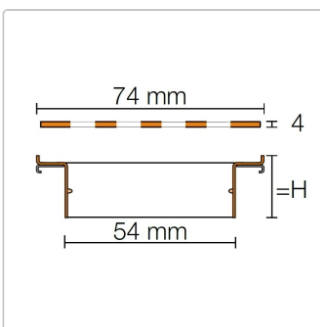

Produktinformation

Schlüter Designrost KERDI-LINE-IF-E 23 mm KLIFE23EB70

Art-Nr.: KLIFE23EB70 / GTIN: 4011832162770 / Marke: [Schlüter](#)

277,00EUR / Stück

Grundpreis: 277,00EUR / Paket

inkl. 19% USt. zzgl. Versand

Lieferzeit: 3-6 Werktage