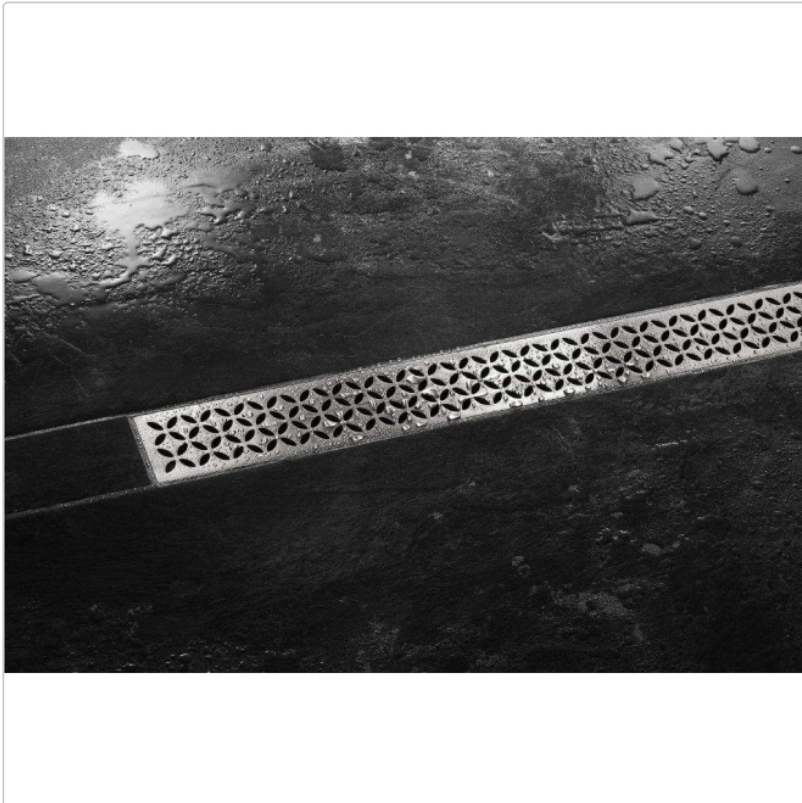

# Schlüter Designrost KERDI-LINE-IF-E 23 mm KLIFE23EB70

Art-Nr.: KLIFE23EB70 / GTIN: 4011832162770 / Marke: [Schlüter](#)

**277,00EUR** / Stück

Grundpreis: 277,00EUR / Paket

inkl. 19% USt. zzgl. Versand

Lieferzeit: 3-6 Werktage

## Produktinformation

Art: Rahmen mit Designrost  
Design: Line-IF-E  
Farbe: Schlüter Edelstahl Gebürstet  
Gewicht: 1,8 kg/Stück  
Höhe: 23 mm  
Material: Edelstahl V4A  
Nennmass: 70 cm  
Serie: Kerdi-Line-IF