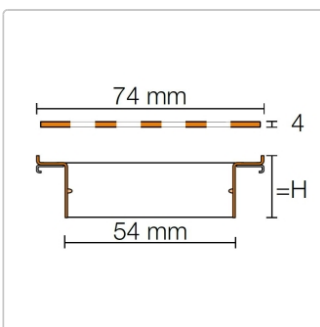

Lieferzeit: 3-6 Werktage

Produktinformation

Art: Rahmen mit Designrost
Design: Line-IF-E
Farbe: Schlüter Edelstahl Gebürstet
Gewicht: 2,0 kg/Stück
Höhe: 23 mm
Material: Edelstahl V4A
Nennmass: 80 cm
Serie: Kerdi-Line-IF
Versand-Art: Paketdienst