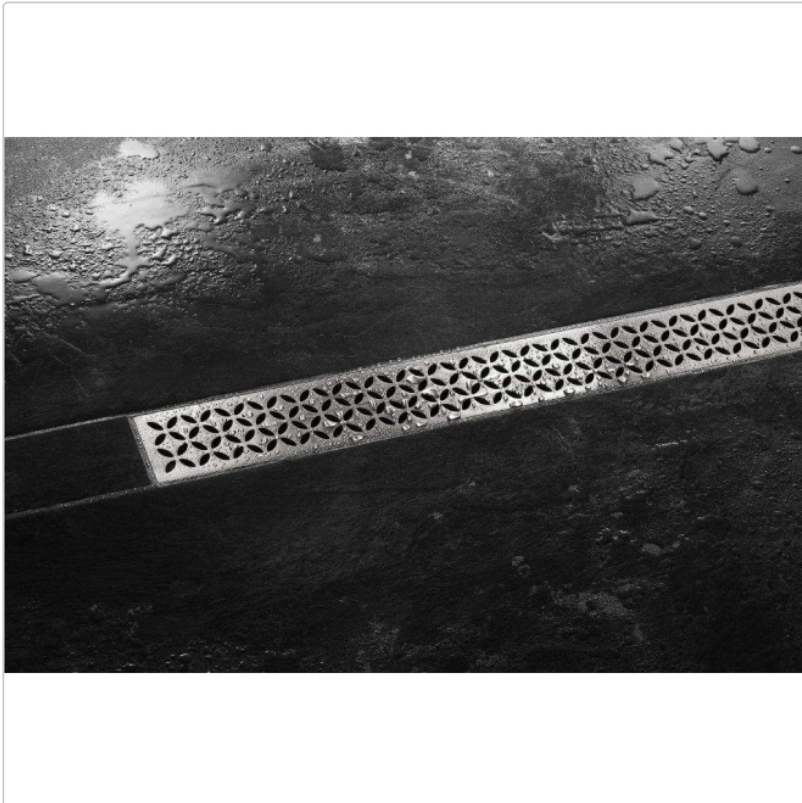

Produktinformation

Schlüter Designrost KERDI-LINE-IF-E 23 mm KLIFE23EB80

Art-Nr.: KLIFE23EB80 / GTIN: 4011832162787 / Marke: [Schlüter](#)

296,00EUR / Stück

Grundpreis: 296,00EUR / Paket

inkl. 19% USt. zzgl. Versand

Lieferzeit: 3-6 Werktage