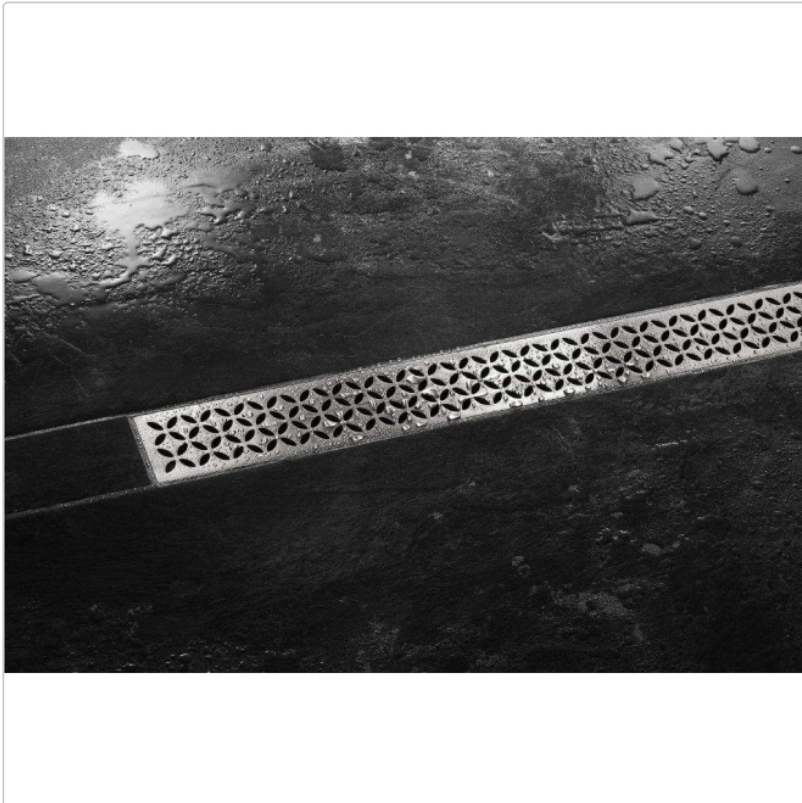

Produktinformation

Schlüter Designrost KERDI-LINE-IF-E 23 mm KLIFE23EB80

Art-Nr.: KLIFE23EB80 / GTIN: 4011832162787 / Marke: [Schlüter](#)

296,00EUR / Stück

Grundpreis: 296,00EUR / Paket

inkl. 19% USt. zzgl. Versand

Lieferzeit: 3-6 Werktage

Produktinformation

Art: Rahmen mit Designrost
Design: Line-IF-E
Farbe: Schlüter Edelstahl Gebürstet
Gewicht: 2,0 kg/Stück
Höhe: 23 mm
Material: Edelstahl V4A
Nennmass: 80 cm
Serie: Kerdi-Line-IF
Versand-Art: Paketdienst