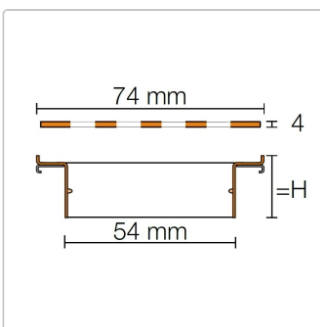

Produktinformation

Schlüter Designrost KERDI-LINE-IF-E 23 mm KLIFE23EB80

Art-Nr.: KLIFE23EB80 / GTIN: 4011832162787 / Marke: [Schlüter](#)

296,00EUR / Stück

Grundpreis: 296,00EUR / Paket

inkl. 19% USt. zzgl. Versand

Lieferzeit: 3-6 Werktage