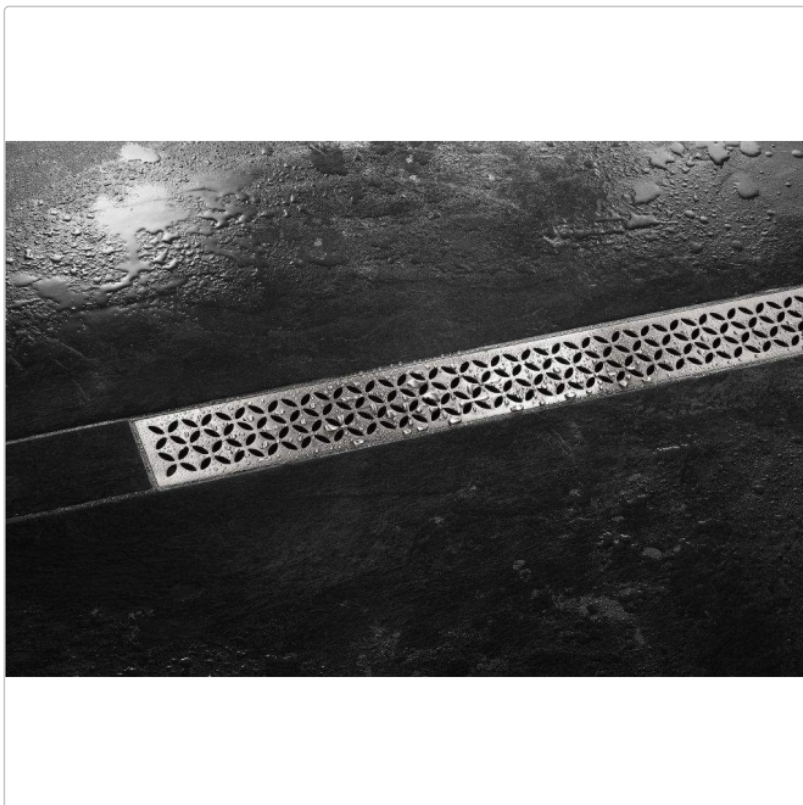

# Schlüter Designrost KERDI-LINE-IF-E 23 mm KLIFE23EB90

Art-Nr.: KLIFE23EB90 / GTIN: 4011832162794 / Marke: [Schlüter](#)

**315,00EUR** / Stück

Grundpreis: 315,00EUR / Paket

inkl. 19% USt. zzgl. Versand

Lieferzeit: 3-6 Werktage

## Produktinformation

Art:	Rahmen mit Designrost
Design:	Line-IF-E
Farbe:	Schlüter Edelstahl Gebürstet
Gewicht:	2,2 kg/Stück
Höhe:	23 mm
Material:	Edelstahl V4A
Nennmass:	90 cm
Serie:	Kerdi-Line-IF

Schlüter-KERDI-LINE-STYLE Rost-Rahmen-Kombination in besonderen Designs

**FLORAL**, **CURVE** und **PURE** sind elegante Designvarianten für die Abdeckungen, die zusammen mit passenden **Konturrahmen** zu Schlüter-KERDI-LINE-STYLE zählen und in Ihrer bodengleichen Dusche zum echten Blickfang werden. Die schmalen Konturrahmen können Sie für Belagsmaterial von 6 bis 18 mm stufenlos in der Höhe einbauen. Das Rost-Rahmen-Set aus **gebürstetem Edelstahl** ist auf KERDI-LINE-Rinnenkörper abgestimmt und in unterschiedlichen Längen zwischen 50 cm und 120 cm erhältlich.