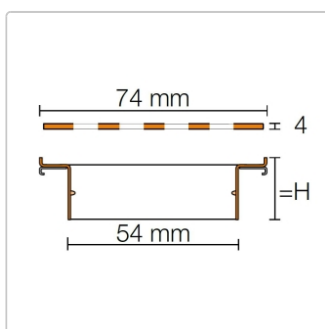

## Produktinformation

Art:	Rahmen mit Designrost
Design:	Line-IF-E
Farbe:	Schlüter Edelstahl Gebürstet
Gewicht:	2,2 kg/Stück
Höhe:	23 mm
Material:	Edelstahl V4A
Nennmass:	90 cm
Serie:	Kerdi-Line-IF

Schlüter-KERDI-LINE-STYLE Rost-Rahmen-Kombination in besonderen Designs

**FLORAL**, **CURVE** und **PURE** sind elegante Designvarianten für die Abdeckungen, die zusammen mit passenden **Konturrahmen** zu Schlüter-KERDI-LINE-STYLE zählen und in Ihrer bodengleichen Dusche zum echten Blickfang werden. Die schmalen Konturrahmen können Sie für Belagsmaterial von 6 bis 18 mm stufenlos in der Höhe einbauen. Das Rost-Rahmen-Set aus **gebürstetem Edelstahl** ist auf KERDI-LINE-Rinnenkörper abgestimmt und in unterschiedlichen Längen zwischen 50 cm und 120 cm erhältlich.