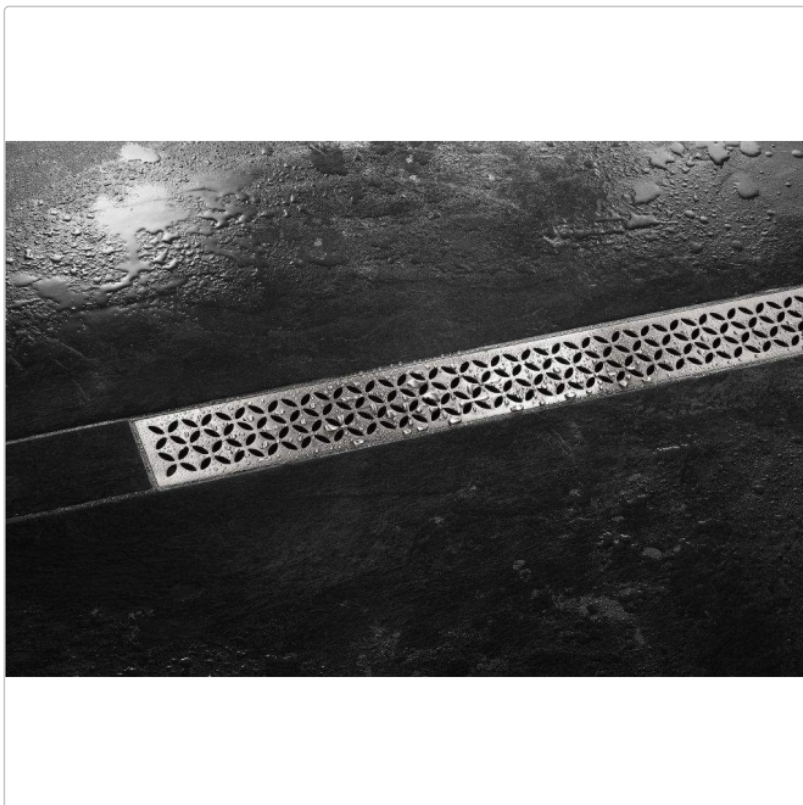

# Schlüter Designrost KERDI-LINE-IF-E 23 mm KLIFE23EB100

Art-Nr.: KLIFE23EB100 / GTIN: 4011832162800 / Marke: [Schlüter](#)

**335,00EUR** / Stück

Grundpreis: 335,00EUR / Paket

inkl. 19% USt. zzgl. Versand

## Produktinformation

Art: Rahmen mit Designrost  
Design: Line-IF-E  
Farbe: Schlüter Edelstahl Gebürstet  
Gewicht: 2,5 kg/Stück  
Höhe: 23 mm  
Material: Edelstahl V4A  
Nennmass: 100 cm  
Serie: Kerdi-Line-IF