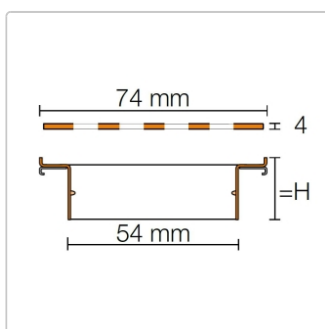

Produktinformation

Schlüter Designrost KERDI-LINE-IF-E 23 mm KLIFE23EB100

Art-Nr.: KLIFE23EB100 / GTIN: 4011832162800 / Marke: [Schlüter](#)

335,00EUR / Stück

Grundpreis: 335,00EUR / Paket

inkl. 19% USt. zzgl. Versand

Lieferzeit: 3-6 Werktage