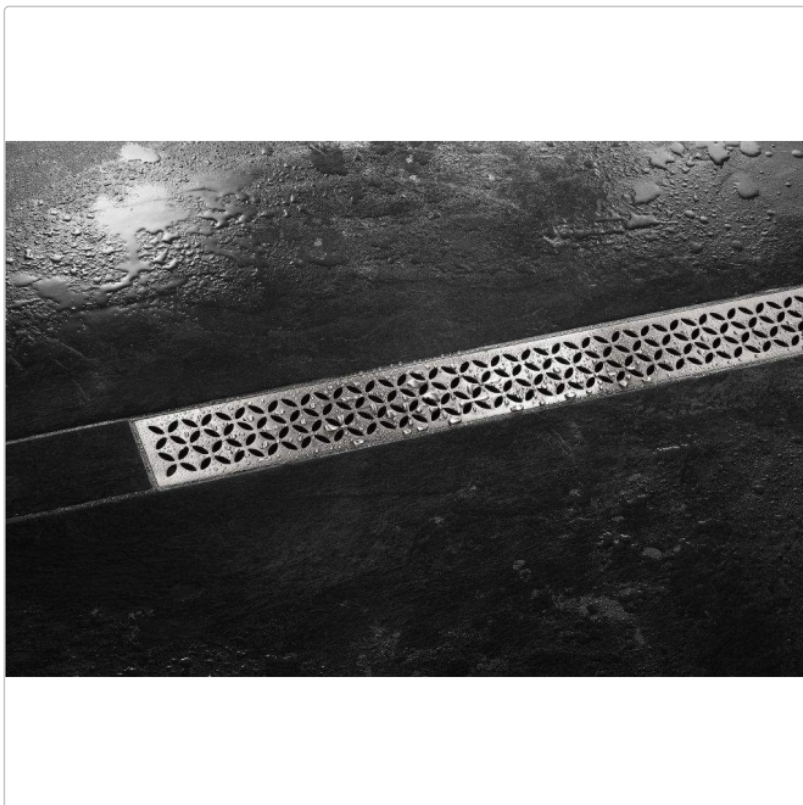

# Schlüter Designrost KERDI-LINE-IF-E 23 mm KLIFE23EB100

Art-Nr.: KLIFE23EB100 / GTIN: 4011832162800 / Marke: [Schlüter](#)

**335,00EUR** / Stück

Grundpreis: 335,00EUR / Paket

inkl. 19% USt. zzgl. Versand

## Produktinformation

Art: Rahmen mit Designrost  
Design: Line-IF-E  
Farbe: Schlüter Edelstahl Gebürstet  
Gewicht: 2,5 kg/Stück  
Höhe: 23 mm  
Material: Edelstahl V4A  
Nennmass: 100 cm  
Serie: Kerdi-Line-IF  
Versand-Art: Paketdienst