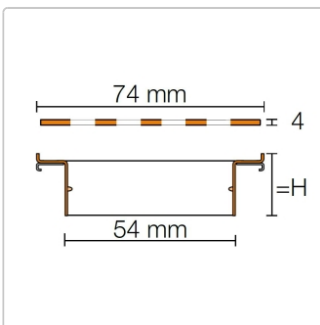

Produktinformation

Schlüter Designrost KERDI-LINE-IF-E 23 mm KLIFE23EB110

Art-Nr.: KLIFE23EB110 / GTIN: 4011832162817 / Marke: [Schlüter](#)

354,00EUR / Stück

Grundpreis: 354,00EUR / Paket

inkl. 19% USt. zzgl. Versand

Lieferzeit: 3-6 Werktage

Produktinformation

Art: Rahmen mit Designrost
Design: Line-IF-E
Farbe: Schlüter Edelstahl Gebürstet
Gewicht: 2,7 kg/Stück
Höhe: 23 mm
Material: Edelstahl V4A
Nennmass: 110 cm
Serie: Kerdi-Line-IF