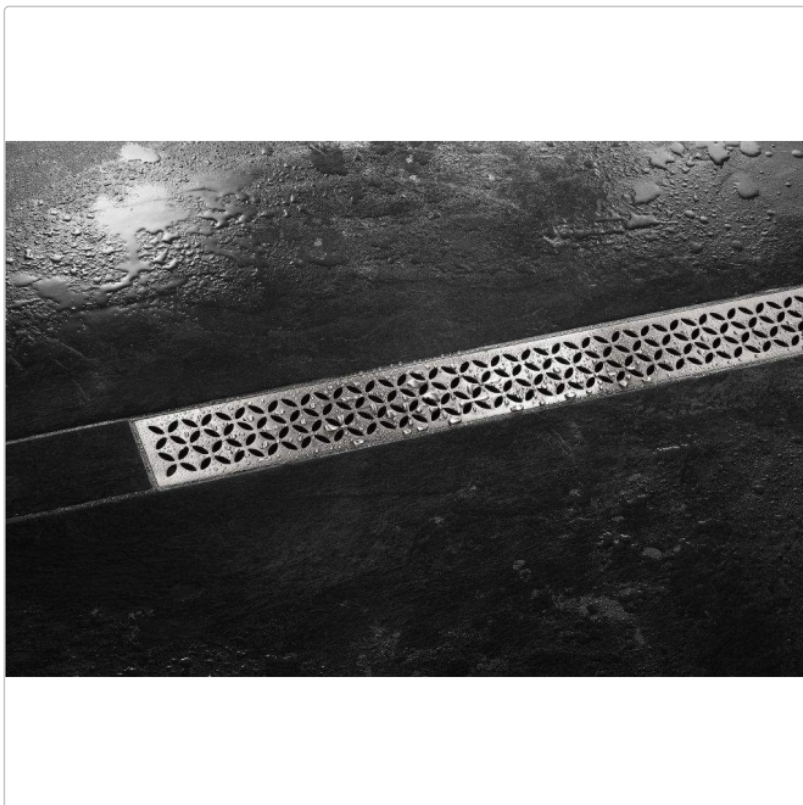

Produktinformation

Schlüter Designrost KERDI-LINE-IF-E 23 mm KLIFE23EB110

Art-Nr.: KLIFE23EB110 / GTIN: 4011832162817 / Marke: [Schlüter](#)

354,00EUR / Stück

Grundpreis: 354,00EUR / Paket

inkl. 19% USt. zzgl. Versand

Lieferzeit: 3-6 Werktage

Produktinformation

Art: Rahmen mit Designrost
Design: Line-IF-E
Farbe: Schlüter Edelstahl Gebürstet
Gewicht: 2,7 kg/Stück
Höhe: 23 mm
Material: Edelstahl V4A
Nennmass: 110 cm
Serie: Kerdi-Line-IF