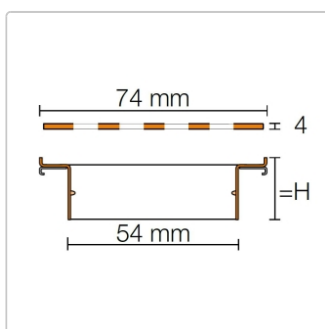

Produktinformation

Schlüter Designrost KERDI-LINE-IF-E 23 mm KLIFE23EB110

Art-Nr.: KLIFE23EB110 / GTIN: 4011832162817 / Marke: [Schlüter](#)

354,00EUR / Stück

Grundpreis: 354,00EUR / Paket

inkl. 19% USt. zzgl. Versand

Lieferzeit: 3-6 Werktage

Produktinformation

Art: Rahmen mit Designrost
Design: Line-IF-E
Farbe: Schlüter Edelstahl Gebürstet
Gewicht: 2,7 kg/Stück
Höhe: 23 mm
Material: Edelstahl V4A
Nennmass: 110 cm
Serie: Kerdi-Line-IF