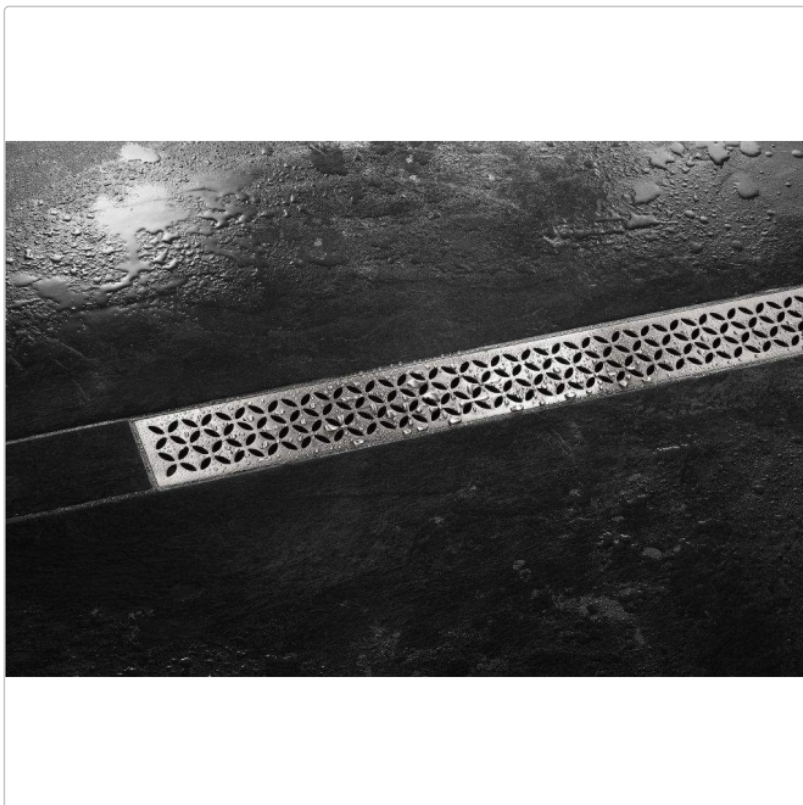

Produktinformation

Schlüter Designrost KERDI-LINE-IF-E 23 mm KLIFE23EB110

Art-Nr.: KLIFE23EB110 / GTIN: 4011832162817 / Marke: [Schlüter](#)

354,00EUR / Stück

Grundpreis: 354,00EUR / Paket

inkl. 19% USt. zzgl. Versand

Lieferzeit: 3-6 Werktage

Produktinformation

Art: Rahmen mit Designrost
Design: Line-IF-E
Farbe: Schlüter Edelstahl Gebürstet
Gewicht: 2,7 kg/Stück
Höhe: 23 mm
Material: Edelstahl V4A
Nennmass: 110 cm
Serie: Kerdi-Line-IF
Versand-Art: Paketdienst