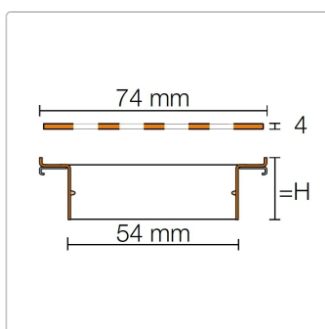

Produktinformation

Schlüter Designrost KERDI-LINE-IF-E 23 mm KLIFE23EB110

Art-Nr.: KLIFE23EB110 / GTIN: 4011832162817 / Marke: [Schlüter](#)

354,00EUR / Stück

Grundpreis: 354,00EUR / Paket

inkl. 19% USt. zzgl. Versand

Lieferzeit: 3-6 Werktage

Produktinformation

Art: Rahmen mit Designrost
Design: Line-IF-E
Farbe: Schlüter Edelstahl Gebürstet
Gewicht: 2,7 kg/Stück
Höhe: 23 mm
Material: Edelstahl V4A
Nennmass: 110 cm
Serie: Kerdi-Line-IF
Versand-Art: Paketdienst