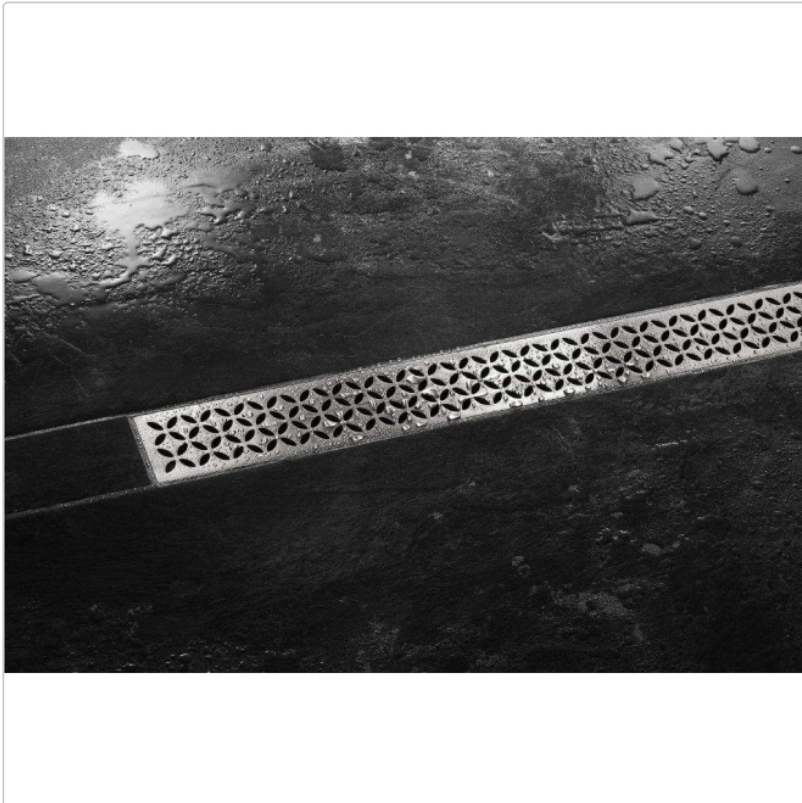

Produktinformation

Schlüter Designrost KERDI-LINE-IF-E 23 mm KLIFE23EB110

Art-Nr.: KLIFE23EB110 / GTIN: 4011832162817 / Marke: [Schlüter](#)

354,00EUR / Stück

Grundpreis: 354,00EUR / Paket

inkl. 19% USt. zzgl. Versand

Lieferzeit: 3-6 Werktage

Produktinformation

Art: Rahmen mit Designrost
Design: Line-IF-E
Farbe: Schlüter Edelstahl Gebürstet
Gewicht: 2,7 kg/Stück
Höhe: 23 mm
Material: Edelstahl V4A
Nennmass: 110 cm
Serie: Kerdi-Line-IF