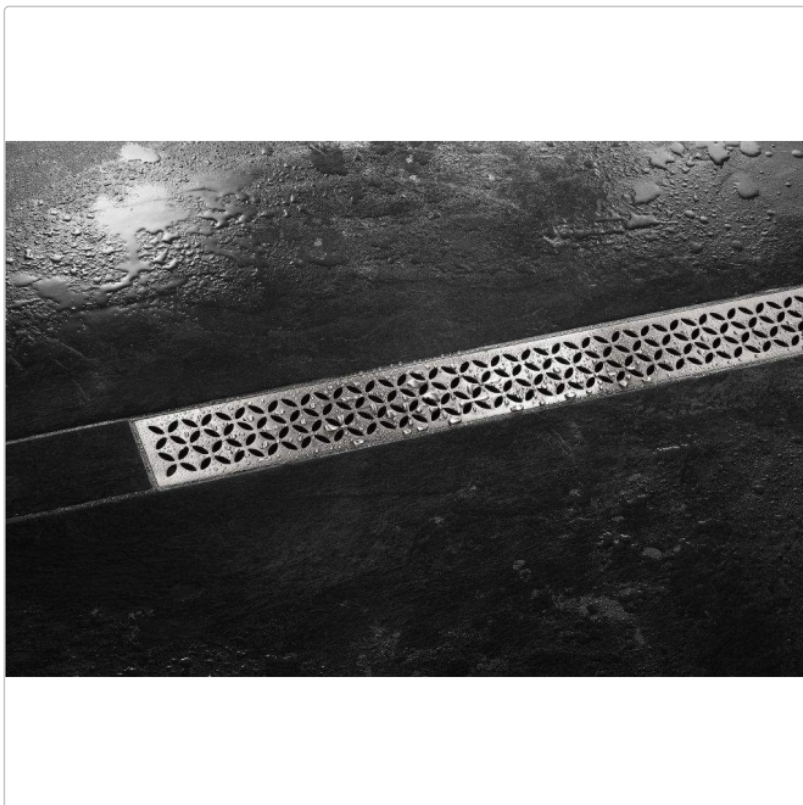

Produktinformation

Schlüter Designrost KERDI-LINE-IF-E 23 mm KLIFE23EB120

Art-Nr.: KLIFE23EB120 / GTIN: 4011832162824 / Marke: [Schlüter](#)

374,00EUR / Stück

Grundpreis: 374,00EUR / Paket

inkl. 19% USt. zzgl. Versand

Lieferzeit: 3-6 Werktage

Produktinformation

Art: Rahmen mit Designrost
Design: Line-IF-E
Farbe: Schlüter Edelstahl Gebürstet
Gewicht: 2,9 kg/Stück
Höhe: 23 mm
Material: Edelstahl V4A
Nennmass: 120 cm
Serie: Kerdi-Line-IF