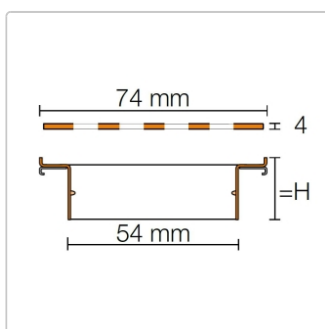

Produktinformation

Schlüter Designrost KERDI-LINE-IF-E 23 mm KLIFE23EB120

Art-Nr.: KLIFE23EB120 / GTIN: 4011832162824 / Marke: [Schlüter](#)

374,00EUR / Stück

Grundpreis: 374,00EUR / Paket

inkl. 19% USt. zzgl. Versand

Lieferzeit: 3-6 Werktage

Produktinformation

Art: Rahmen mit Designrost
Design: Line-IF-E
Farbe: Schlüter Edelstahl Gebürstet
Gewicht: 2,9 kg/Stück
Höhe: 23 mm
Material: Edelstahl V4A
Nennmass: 120 cm
Serie: Kerdi-Line-IF