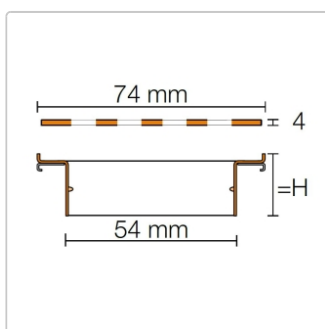

Produktinformation

Schlüter Designrost KERDI-LINE-IF-F 23 mm KLIFF23EB50

Art-Nr.: KLIFF23EB50 / GTIN: 4011832163104 / Marke: [Schlüter](#)

248,00EUR / Stück

Grundpreis: 248,00EUR / Paket

inkl. 19% USt. zzgl. Versand

Lieferzeit: 3-6 Werktage