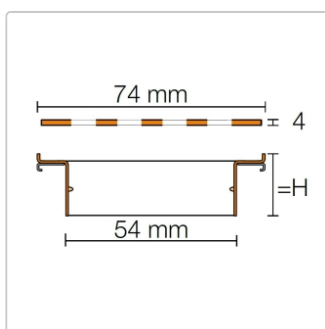

Produktinformation

Schlüter Designrost KERDI-LINE-IF-F 23 mm KLIFF23EB60

Art-Nr.: KLIFF23EB60 / GTIN: 4011832163111 / Marke: [Schlüter](#)

257,00EUR / Stück

Grundpreis: 257,00EUR / Paket
inkl. 19% USt. zzgl. Versand

Lieferzeit: 3-6 Werktage