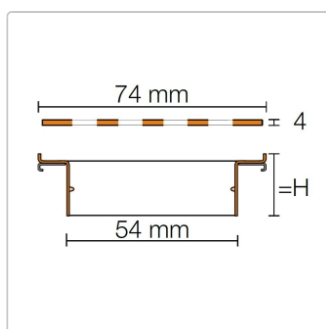

Produktinformation

Schlüter Designrost KERDI-LINE-IF-F 23 mm KLIFF23EB60

Art-Nr.: KLIFF23EB60 / GTIN: 4011832163111 / Marke: [Schlüter](#)

257,00EUR / Stück

Grundpreis: 257,00EUR / Paket

inkl. 19% USt. zzgl. Versand

Lieferzeit: 3-6 Werktage

Produktinformation

Art: Rahmen mit Designrost
Design: Line-IF-F
Farbe: Schlüter Edelstahl Gebürstet
Gewicht: 1,8 kg/Stück
Höhe: 23 mm
Material: Edelstahl V4A
Nennmass: 60 cm
Serie: Kerdi-Line-IF