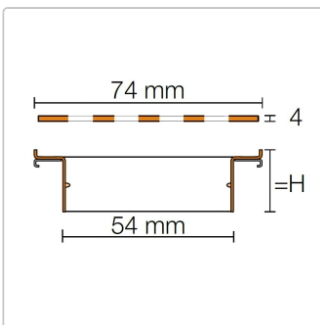

Produktinformation

Schlüter Designrost KERDI-LINE-IF-F 23 mm KLIFF23EB70

Art-Nr.: KLIFF23EB70 / GTIN: 4011832163128 / Marke: [Schlüter](#)

267,00EUR / Stück

Grundpreis: 267,00EUR / Paket

inkl. 19% USt. zzgl. Versand

Lieferzeit: 3-6 Werktage

Produktinformation

Art: Rahmen mit Designrost
Design: Line-IF-F
Farbe: Schlüter Edelstahl Gebürstet
Gewicht: 2,1 kg/Stück
Höhe: 23 mm
Material: Edelstahl V4A
Nennmass: 70 cm
Serie: Kerdi-Line-IF