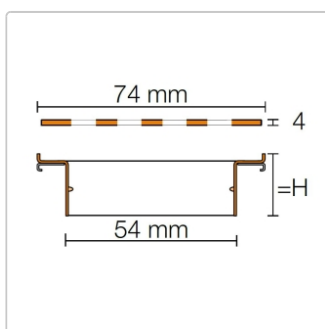

Produktinformation

Schlüter Designrost KERDI-LINE-IF-F 23 mm KLIFF23EB80

Art-Nr.: KLIFF23EB80 / GTIN: 4011832163135 / Marke: [Schlüter](#)

282,00EUR / Stück

Grundpreis: 282,00EUR / Paket

inkl. 19% USt. zzgl. Versand

Lieferzeit: 3-6 Werktage