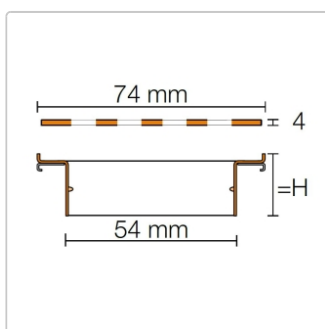

Lieferzeit: 3-6 Werktage

Produktinformation

Art:	Rahmen mit Designrost
Design:	Line-IF-F
Farbe:	Schlüter Edelstahl Gebürstet
Gewicht:	2,6 kg/Stück
Höhe:	23 mm
Material:	Edelstahl V4A
Nennmass:	90 cm
Serie:	Kerdi-Line-IF
Versand-Art:	Paketdienst

Schlüter-KERDI-LINE-F Komplettsset zur horizontalen Linienentwässerung

Mit **Aufbauhöhen von nur 60 oder 97 mm** eignet sich das horizontale Ablaufset Schlüter-KERDI-LINE-F besonders im Falle von Sanierungen und Modernisierungen. Die Linienentwässerung für bodengleiche Duschen können Sie sowohl **mittig in der Fläche** als auch im **Wandbereich** einbauen und gleichzeitig dank integrierter Schlüter-KERDI-**Dichtmanschette** zuverlässig an die Verbundabdichtung anschließen.