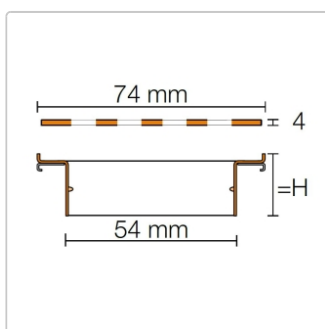

Produktinformation

Schlüter Designrost KERDI-LINE-IF-F 23 mm KLIFF23EB100

Art-Nr.: KLIFF23EB100 / GTIN: 4011832163159 / Marke: [Schlüter](#)

311,00EUR / Stück

Grundpreis: 311,00EUR / Paket

inkl. 19% USt. zzgl. Versand

Lieferzeit: 3-6 Werktage