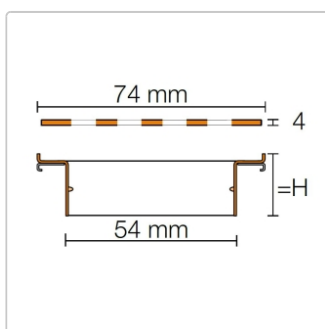

Produktinformation

Schlüter Designrost KERDI-LINE-IF-F 23 mm KLIFF23EB110

Art-Nr.: KLIFF23EB110 / GTIN: 4011832163166 / Marke: [Schlüter](#)

325,00EUR / Stück

Grundpreis: 325,00EUR / Paket

inkl. 19% USt. zzgl. Versand

Lieferzeit: 3-6 Werktage