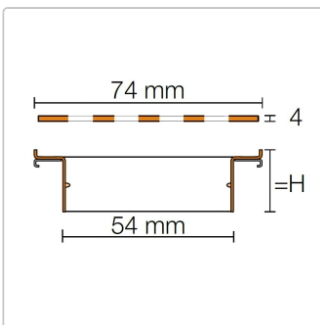

Produktinformation

Schlüter Designrost KERDI-LINE-IF-F 23 mm KLIFF23EB110

Art-Nr.: KLIFF23EB110 / GTIN: 4011832163166 / Marke: [Schlüter](#)

325,00EUR / Stück

Grundpreis: 325,00EUR / Paket

inkl. 19% USt. zzgl. Versand

Lieferzeit: 3-6 Werktage

Produktinformation

Art: Rahmen mit Designrost
Design: Line-IF-F
Farbe: Schlüter Edelstahl Gebürstet
Gewicht: 3,1 kg/Stück
Höhe: 23 mm
Material: Edelstahl V4A
Nennmass: 110 cm
Serie: Kerdi-Line-IF