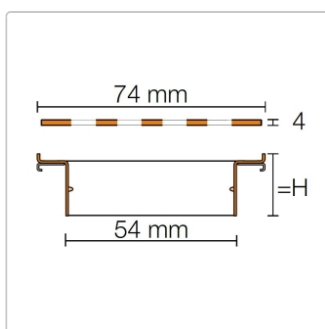

Produktinformation

Schlüter Designrost KERDI-LINE-IF-F 23 mm KLIFF23EB120

Art-Nr.: KLIFF23EB120 / GTIN: 4011832163173 / Marke: [Schlüter](#)

340,00EUR / Stück

Grundpreis: 340,00EUR / Paket

inkl. 19% USt. zzgl. Versand

Lieferzeit: 3-6 Werktage