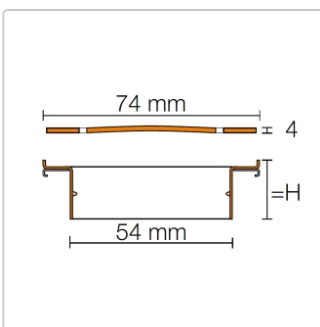

Produktinformation

Schlüter Designrost KERDI-LINE-IF-G 23 mm KLIFG23EB60

Art-Nr.: KLIFG23EB60 / GTIN: 4011832162930 / Marke: [Schlüter](#)

286,00EUR / Stück

Grundpreis: 286,00EUR / Paket

inkl. 19% USt. zzgl. Versand

Lieferzeit: 3-6 Werktage

Produktinformation

Art: Rahmen mit Designrost
Design: Line-IF-G
Farbe: Schlüter Edelstahl Gebürstet
Gewicht: 1,7 kg/Stück
Höhe: 23 mm
Material: Edelstahl V4A
Nennmass: 60 cm
Serie: Kerdi-Line-IF