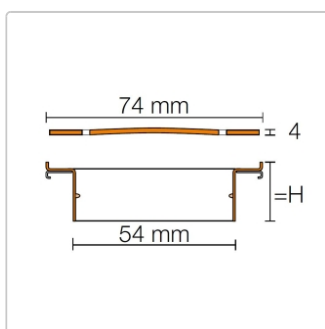

Produktinformation

Schlüter Designrost KERDI-LINE-IF-G 23 mm KLIFG23EB70

Art-Nr.: KLIFG23EB70 / GTIN: 4011832162947 / Marke: [Schlüter](#)

296,00EUR / Stück

Grundpreis: 296,00EUR / Paket

inkl. 19% USt. zzgl. Versand

Lieferzeit: 3-6 Werktage

Produktinformation

Art: Rahmen mit Designrost
Design: Line-IF-G
Farbe: Schlüter Edelstahl Gebürstet
Gewicht: 1,9 kg/Stück
Höhe: 23 mm
Material: Edelstahl V4A
Nennmass: 70 cm
Serie: Kerdi-Line-IF