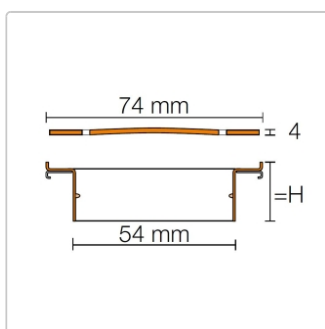

Produktinformation

Schlüter Designrost KERDI-LINE-IF-G 23 mm KLIFG23EB90

Art-Nr.: KLIFG23EB90 / GTIN: 4011832162961 / Marke: [Schlüter](#)

325,00EUR / Stück

Grundpreis: 325,00EUR / Paket

inkl. 19% USt. zzgl. Versand

Lieferzeit: 3-6 Werktage