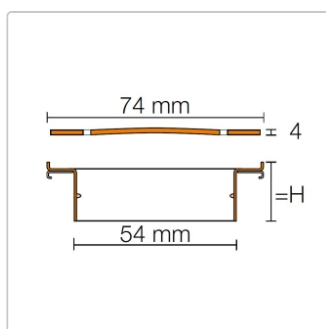

Produktinformation

Schlüter Designrost KERDI-LINE-IF-G 23 mm KLIFG23EB110

Art-Nr.: KLIFG23EB110 / GTIN: 4011832162985 / Marke: [Schlüter](#)

354,00EUR / Stück

Grundpreis: 354,00EUR / Paket

inkl. 19% USt. zzgl. Versand

Lieferzeit: 3-6 Werktage

Produktinformation

Art: Rahmen mit Designrost
Design: Line-IF-G
Farbe: Schlüter Edelstahl Gebürstet
Gewicht: 2.9 kg/Stück
Höhe: 23 mm
Material: Edelstahl V4A
Nennmass: 110 cm
Serie: Kerdi-Line-IF