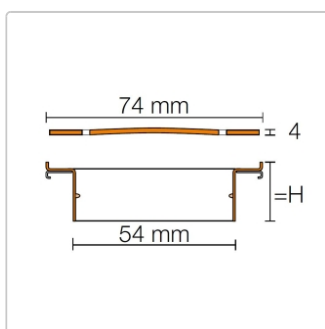

Produktinformation

Schlüter Designrost KERDI-LINE-IF-G 23 mm KLIFG23EB110

Art-Nr.: KLIFG23EB110 / GTIN: 4011832162985 / Marke: [Schlüter](#)

354,00EUR / Stück

Grundpreis: 354,00EUR / Paket

inkl. 19% USt. zzgl. Versand

Lieferzeit: 3-6 Werktage

Produktinformation

Art: Rahmen mit Designrost
Design: Line-IF-G
Farbe: Schlüter Edelstahl Gebürstet
Gewicht: 2.9 kg/Stück
Höhe: 23 mm
Material: Edelstahl V4A
Nennmass: 110 cm
Serie: Kerdi-Line-IF
Versand-Art: Paketdienst