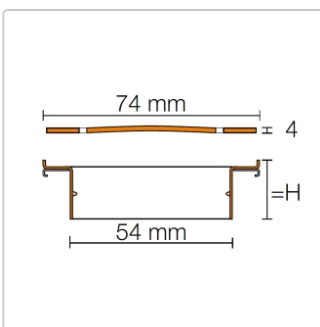

Produktinformation

Schlüter Designrost KERDI-LINE-IF-G 23 mm KLIFG23EB110

Art-Nr.: KLIFG23EB110 / GTIN: 4011832162985 / Marke: [Schlüter](#)

354,00EUR / Stück

Grundpreis: 354,00EUR / Paket

inkl. 19% USt. zzgl. Versand

Lieferzeit: 3-6 Werktage