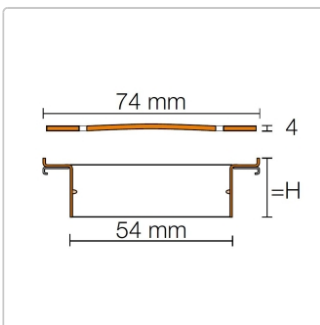

Produktinformation

Schlüter Designrost KERDI-LINE-IF-G 23 mm KLIFG23EB120

Art-Nr.: KLIFG23EB120 / GTIN: 4011832163005 / Marke: [Schlüter](#)

374,00EUR / Stück

Grundpreis: 374,00EUR / Paket

inkl. 19% USt. zzgl. Versand

Lieferzeit: 3-6 Werktage