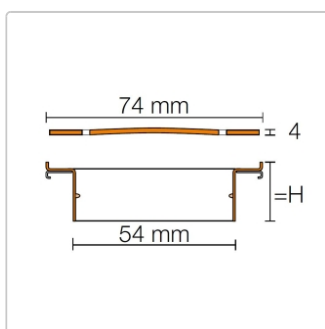

Produktinformation

Schlüter Designrost KERDI-LINE-IF-G 23 mm KLIFG23EB120

Art-Nr.: KLIFG23EB120 / GTIN: 4011832163005 / Marke: [Schlüter](#)

374,00EUR / Stück

Grundpreis: 374,00EUR / Paket

inkl. 19% USt. zzgl. Versand

Lieferzeit: 3-6 Werktage

Produktinformation

Art: Rahmen mit Designrost
Design: Line-IF-G
Farbe: Schlüter Edelstahl Gebürstet
Gewicht: 3,2 kg/Stück
Höhe: 23 mm
Material: Edelstahl V4A
Nennmass: 120 cm
Serie: Kerdi-Line-IF
Versand-Art: Paketdienst