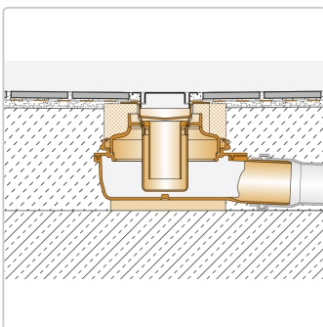

Produktinformation

Schlüter KERDI-LINE-H 50 G2 KLH50G2E60

Art-Nr.: KLH50G2E60 / GTIN: 4011832156786 / Marke: [Schlüter](#)

285,00EUR / Stück

Grundpreis: 285,00EUR / Paket

inkl. 19% USt. zzgl. Versand

Lieferzeit: 3-6 Werktage

Produktinformation

Art: Bodenablaufsystem
Gewicht: 2,79 kg/Stück
Hinweis: Ablaufleistung: 0,8 l/s
Höhe: 120 mm
Nennmass: 60 cm
Serie: Kerdi-Line-H 50 G2

Set-Komponenten

- Eckabdichtung (für aufgehende Seitenwand)
- zweiteiliger Geruchsverschluss
- Rinnenkörper mit Dichtmanschette und Rinnenträger
- Ablaufgehäuse
- Adapter