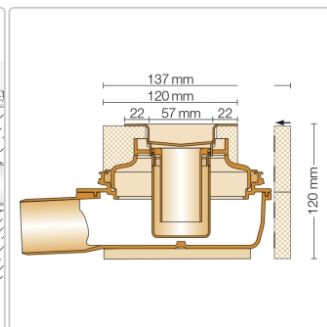

Produktinformation

Schlüter KERDI-LINE-H 50 G2 KLH50G2E60

Art-Nr.: KLH50G2E60 / GTIN: 4011832156786 / Marke: [Schlüter](#)

285,00EUR / Stück

Grundpreis: 285,00EUR / Paket

inkl. 19% USt. zzgl. Versand

Lieferzeit: 3-6 Werktage

Produktinformation

Art: Bodenablaufsystem
Gewicht: 2,79 kg/Stück
Hinweis: Ablaufleistung: 0,8 l/s
Höhe: 120 mm
Nennmass: 60 cm
Serie: Kerdi-Line-H 50 G2

Set-Komponenten

- Eckabdichtung (für aufgehende Seitenwand)
- zweiteiliger Geruchsverschluss
- Rinnenkörper mit Dichtmanschette und Rinnenträger
- Ablaufgehäuse
- Adapter