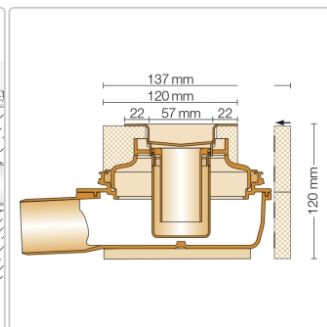

Produktinformation

Schlüter KERDI-LINE-H 50 G2 KLH50G2E70

Art-Nr.: KLH50G2E70 / GTIN: 4011832156793 / Marke: [Schlüter](#)

295,00EUR / Stück

Grundpreis: 295,00EUR / Paket

inkl. 19% USt. zzgl. Versand

Lieferzeit: 3-6 Werktage

Produktinformation

Art: Bodenablaufsystem
Gewicht: 2,794 kg/Stück
Hinweis: Ablaufleistung: 0,8 l/s
Höhe: 120 mm
Nennmass: 70 cm
Serie: Kerdi-Line-H 50 G2

Set-Komponenten

- Eckabdichtung (für aufgehende Seitenwand)
- zweiteiliger Geruchsverschluss
- Rinnenkörper mit Dichtmanschette und Rinnenträger
- Ablaufgehäuse
- Adapter