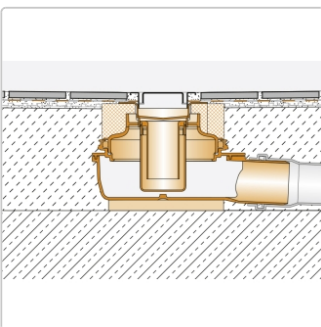

Produktinformation

Schlüter KERDI-LINE-H 50 G2 KLH50G2E70

Art-Nr.: KLH50G2E70 / GTIN: 4011832156793 / Marke: [Schlüter](#)

295,00EUR / Stück

Grundpreis: 295,00EUR / Paket

inkl. 19% USt. zzgl. Versand

Lieferzeit: 3-6 Werktage

Produktinformation

Art: Bodenablaufsystem
Gewicht: 2,794 kg/Stück
Hinweis: Ablaufleistung: 0,8 l/s
Höhe: 120 mm
Nennmass: 70 cm
Serie: Kerdi-Line-H 50 G2

Set-Komponenten

- Eckabdichtung (für aufgehende Seitenwand)
- zweiteiliger Geruchsverschluss
- Rinnenkörper mit Dichtmanschette und Rinnenträger
- Ablaufgehäuse
- Adapter