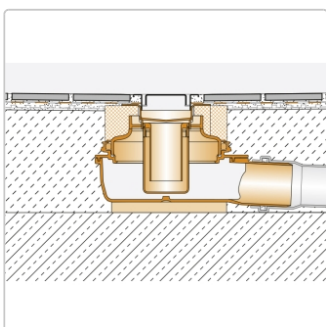

Produktinformation

Schlüter KERDI-LINE-H 50 G2 KLH50G2E80

Art-Nr.: KLH50G2E80 / GTIN: 4011832156809 / Marke: [Schlüter](#)

300,00EUR / Stück

Grundpreis: 300,00EUR / Paket

inkl. 19% USt. zzgl. Versand

Lieferzeit: 3-6 Werktage

Produktinformation

Art: Bodenablaufsystem
Gewicht: 2,915 kg/Stück
Hinweis: Ablaufleistung: 0,8 l/s
Höhe: 120 mm
Nennmass: 80 cm
Serie: Kerdi-Line-H 50 G2
Versand-Art: Paketdienst

Set-Komponenten

- Eckabdichtung (für aufgehende Seitenwand)
- zweiteiliger Geruchsverschluss
- Rinnenkörper mit Dichtmanschette und Rinnenträger
- Ablaufgehäuse
- Adapter