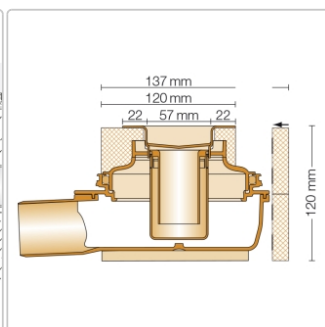

Produktinformation

Schlüter KERDI-LINE-H 50 G2 KLH50G2E80

Art-Nr.: KLH50G2E80 / GTIN: 4011832156809 / Marke: [Schlüter](#)

300,00EUR / Stück

Grundpreis: 300,00EUR / Paket

inkl. 19% USt. zzgl. Versand

Lieferzeit: 3-6 Werktage

Produktinformation

Art: Bodenablaufsystem
Gewicht: 2,915 kg/Stück
Hinweis: Ablaufleistung: 0,8 l/s
Höhe: 120 mm
Nennmass: 80 cm
Serie: Kerdi-Line-H 50 G2
Versand-Art: Paketdienst

Set-Komponenten

- Eckabdichtung (für aufgehende Seitenwand)
- zweiteiliger Geruchsverschluss
- Rinnenkörper mit Dichtmanschette und Rinnenträger
- Ablaufgehäuse
- Adapter