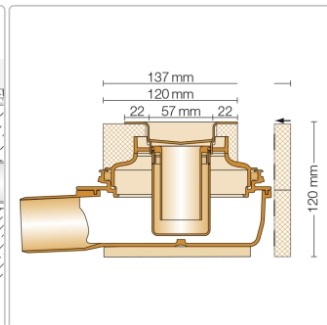

Produktinformation

Schlüter KERDI-LINE-H 50 G2 KLH50G2E90

Art-Nr.: KLH50G2E90 / GTIN: 4011832156816 / Marke: [Schlüter](#)

310,00EUR / Stück

Grundpreis: 310,00EUR / Paket

inkl. 19% USt. zzgl. Versand

Lieferzeit: 3-6 Werktage

Produktinformation

Art: Bodenablaufsystem
Gewicht: 3,036 kg/Stück
Hinweis: Ablaufleistung: 0,8 l/s
Höhe: 120 mm
Nennmass: 90 cm
Serie: Kerdi-Line-H 50 G2

Set-Komponenten

- Eckabdichtung (für aufgehende Seitenwand)
- zweiteiliger Geruchsverschluss
- Rinnenkörper mit Dichtmanschette und Rinnenträger
- Ablaufgehäuse
- Adapter