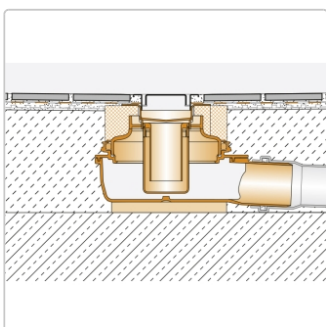

Produktinformation

Schlüter KERDI-LINE-H 50 G2 KLH50G2E90

Art-Nr.: KLH50G2E90 / GTIN: 4011832156816 / Marke: [Schlüter](#)

310,00EUR / Stück

Grundpreis: 310,00EUR / Paket

inkl. 19% USt. zzgl. Versand

Lieferzeit: 3-6 Werktage

Produktinformation

Art: Bodenablaufsystem
Gewicht: 3,036 kg/Stück
Hinweis: Ablaufleistung: 0,8 l/s
Höhe: 120 mm
Nennmass: 90 cm
Serie: Kerdi-Line-H 50 G2
Versand-Art: Paketdienst

Set-Komponenten

- Eckabdichtung (für aufgehende Seitenwand)
- zweiteiliger Geruchsverschluss
- Rinnenkörper mit Dichtmanschette und Rinnenträger
- Ablaufgehäuse
- Adapter