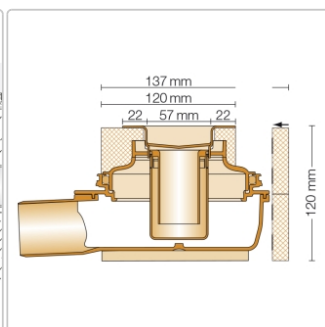

Produktinformation

Schlüter KERDI-LINE-H 50 G2 KLH50G2E90

Art-Nr.: KLH50G2E90 / GTIN: 4011832156816 / Marke: [Schlüter](#)

310,00EUR / Stück

Grundpreis: 310,00EUR / Paket

inkl. 19% USt. zzgl. Versand

Lieferzeit: 3-6 Werktage

Produktinformation

Art: Bodenablaufsystem
Gewicht: 3,036 kg/Stück
Hinweis: Ablaufleistung: 0,8 l/s
Höhe: 120 mm
Nennmass: 90 cm
Serie: Kerdi-Line-H 50 G2
Versand-Art: Paketdienst

Set-Komponenten

- Eckabdichtung (für aufgehende Seitenwand)
- zweiteiliger Geruchsverschluss
- Rinnenkörper mit Dichtmanschette und Rinnenträger
- Ablaufgehäuse
- Adapter