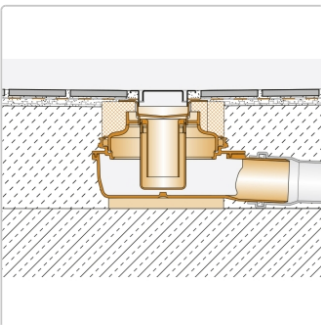

Produktinformation

Schlüter KERDI-LINE-H 50 G2 KLH50G2E90

Art-Nr.: KLH50G2E90 / GTIN: 4011832156816 / Marke: [Schlüter](#)

310,00EUR / Stück

Grundpreis: 310,00EUR / Paket

inkl. 19% USt. zzgl. Versand

Lieferzeit: 3-6 Werktage

Produktinformation

Art: Bodenablaufsystem
Gewicht: 3,036 kg/Stück
Hinweis: Ablaufleistung: 0,8 l/s
Höhe: 120 mm
Nennmass: 90 cm
Serie: Kerdi-Line-H 50 G2

Set-Komponenten

- Eckabdichtung (für aufgehende Seitenwand)
- zweiteiliger Geruchsverschluss
- Rinnenkörper mit Dichtmanschette und Rinnenträger
- Ablaufgehäuse
- Adapter