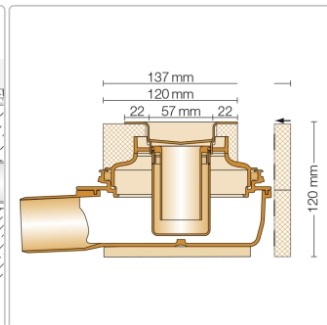

Produktinformation

Schlüter KERDI-LINE-H 50 G2 KLH50G2E130

Art-Nr.: KLH50G2E130 / GTIN: 4011832156861 / Marke: [Schlüter](#)

424,00EUR / Stück

Grundpreis: 424,00EUR / Paket

inkl. 19% USt. zzgl. Versand

Lieferzeit: 3-6 Werktage

Produktinformation

Art: Bodenablaufsystem
Gewicht: 3,567 kg/Stück
Hinweis: Ablaufleistung: 0,8 l/s
Höhe: 120 mm
Nennmass: 130 cm
Serie: Kerdi-Line-H 50 G2

Set-Komponenten

- Eckabdichtung (für aufgehende Seitenwand)
- zweiteiliger Geruchsverschluss
- Rinnenkörper mit Dichtmanschette und Rinnenträger
- Ablaufgehäuse
- Adapter