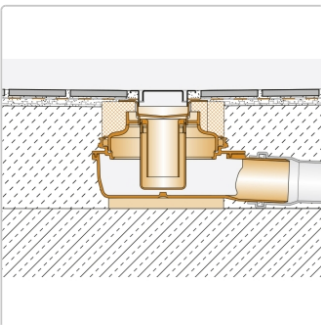

Produktinformation

Schlüter KERDI-LINE-H 50 G2 KLH50G2E130

Art-Nr.: KLH50G2E130 / GTIN: 4011832156861 / Marke: [Schlüter](#)

424,00EUR / Stück

Grundpreis: 424,00EUR / Paket

inkl. 19% USt. zzgl. Versand

Lieferzeit: 3-6 Werktage

Produktinformation

Art: Bodenablaufsystem
Gewicht: 3,567 kg/Stück
Hinweis: Ablaufleistung: 0,8 l/s
Höhe: 120 mm
Nennmass: 130 cm
Serie: Kerdi-Line-H 50 G2

Set-Komponenten

- Eckabdichtung (für aufgehende Seitenwand)
- zweiteiliger Geruchsverschluss
- Rinnenkörper mit Dichtmanschette und Rinnenträger
- Ablaufgehäuse
- Adapter