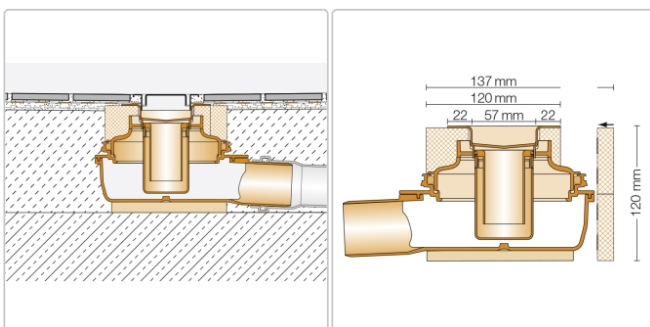

Produktinformation

Schlüter KERDI-LINE-H 50 G2 KLH50G2E140

Art-Nr.: KLH50G2E140 / GTIN: 4011832156922 / Marke: [Schlüter](#)

434,00EUR / Stück

Grundpreis: 434,00EUR / Paket

inkl. 19% USt. zzgl. Versand

Lieferzeit: 3-6 Werktage

Produktinformation

Art: Bodenablaufsystem
Gewicht: 3,703 kg/Stück
Hinweis: Ablaufleistung: 0,8 l/s
Höhe: 120 mm
Nennmass: 140 cm
Serie: Kerdi-Line-H 50 G2
Versand-Art: Paketdienst

Set-Komponenten

- Eckabdichtung (für aufgehende Seitenwand)
- zweiteiliger Geruchsverschluss
- Rinnenkörper mit Dichtmanschette und Rinnenträger
- Ablaufgehäuse
- Adapter