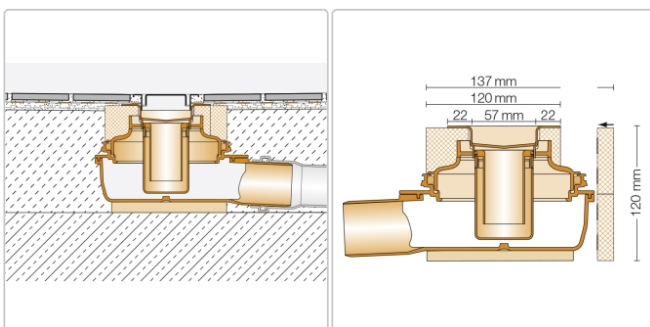

Produktinformation

Schlüter KERDI-LINE-H 50 G2 KLH50G2E140

Art-Nr.: KLH50G2E140 / GTIN: 4011832156922 / Marke: [Schlüter](#)

434,00EUR / Stück

Grundpreis: 434,00EUR / Paket

inkl. 19% USt. zzgl. Versand

Lieferzeit: 3-6 Werktage

Produktinformation

Art: Bodenablaufsystem
Gewicht: 3,703 kg/Stück
Hinweis: Ablaufleistung: 0,8 l/s
Höhe: 120 mm
Nennmass: 140 cm
Serie: Kerdi-Line-H 50 G2

Set-Komponenten

- Eckabdichtung (für aufgehende Seitenwand)
- zweiteiliger Geruchsverschluss
- Rinnenkörper mit Dichtmanschette und Rinnenträger
- Ablaufgehäuse
- Adapter