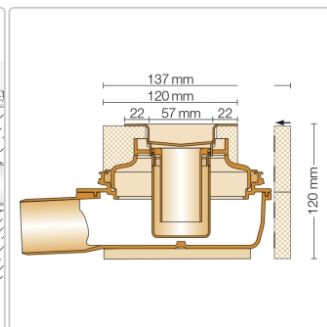

Produktinformation

Schlüter KERDI-LINE-H 50 G2 KLH50G2E170

Art-Nr.: KLH50G2E170 / GTIN: 4011832156892 / Marke: [Schlüter](#)

469,00EUR / Stück

Grundpreis: 469,00EUR / Paket

inkl. 19% USt. zzgl. Versand

Lieferzeit: 3-6 Werktage

Produktinformation

Art: Bodenablaufsystem
Gewicht: 4,113 kg/Stück
Hinweis: Ablaufleistung: 0,8 l/s
Höhe: 120 mm
Nennmass: 170 cm
Serie: Kerdi-Line-H 50 G2
Versand-Art: Paketdienst

Set-Komponenten

- Eckabdichtung (für aufgehende Seitenwand)
- zweiteiliger Geruchsverschluss
- Rinnenkörper mit Dichtmanschette und Rinnenträger
- Ablaufgehäuse
- Adapter