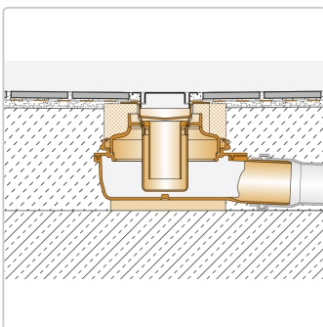

Produktinformation

Schlüter KERDI-LINE-H 50 G2 KLH50G2E170

Art-Nr.: KLH50G2E170 / GTIN: 4011832156892 / Marke: [Schlüter](#)

469,00EUR / Stück

Grundpreis: 469,00EUR / Paket

inkl. 19% USt. zzgl. Versand

Lieferzeit: 3-6 Werktage

Produktinformation

Art: Bodenablaufsystem
Gewicht: 4,113 kg/Stück
Hinweis: Ablaufleistung: 0,8 l/s
Höhe: 120 mm
Nennmass: 170 cm
Serie: Kerdi-Line-H 50 G2
Versand-Art: Paketdienst

Set-Komponenten

- Eckabdichtung (für aufgehende Seitenwand)
- zweiteiliger Geruchsverschluss
- Rinnenkörper mit Dichtmanschette und Rinnenträger
- Ablaufgehäuse
- Adapter