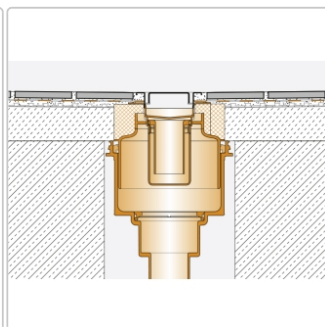

Produktinformation

Schlüter KERDI-LINE-V 50 G2 KLV50G2E100

Art-Nr.: KLV50G2E100 / GTIN: 4011832156663 / Marke: [Schlüter](#)

320,00EUR / Stück

Grundpreis: 320,00EUR / Paket

inkl. 19% USt. zzgl. Versand

Lieferzeit: 3-6 Werktage

Produktinformation

Art: Bodenablaufsystem
Gewicht: 3,278 kg/Stück
Hinweis: Ablaufleistung: 1,0 l/s
Höhe: 48 mm
Nennmass: 100 cm
Serie: Kerdi-Line-V 50 G2

Schlüter-KERDI-LINE-V Komplettset zur vertikalen Linienentwässerung

Ideal für den Einbau im Bodenbereich oder an der Wand: Das Komplettset für die vertikale Linienentwässerung bodengleicher Duschen bietet eine durchdachte Lösung für moderne Badgestaltungen.

Im Lieferumfang enthalten sind:

- Eckabdichtung für den seitlichen Anschluss an die Wand
- Rinnenkörper inklusive Dichtmanschette
- Rinnenträger
- Ablaufrohr DN 50 (Länge: 25 cm)
- Röhrensiphon
- Zweiteiliger Geruchsverschluss
- Ablaufgehäuse