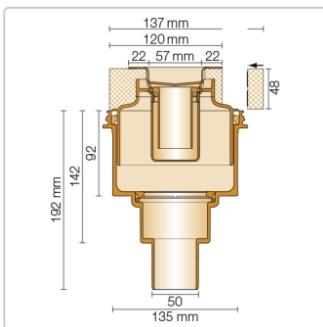

Produktinformation

Art: Bodenablaufsystem
Gewicht: 3,278 kg/Stück
Hinweis: Ablaufleistung: 1,0 l/s
Höhe: 48 mm
Nennmass: 100 cm
Serie: Kerdi-Line-V 50 G2

Schlüter-KERDI-LINE-V Komplettset zur vertikalen Linienentwässerung

Ideal für den Einbau im Bodenbereich oder an der Wand: Das Komplettset für die vertikale Linienentwässerung bodengleicher Duschen bietet eine durchdachte Lösung für moderne Badgestaltungen.

Im Lieferumfang enthalten sind:

- Eckabdichtung für den seitlichen Anschluss an die Wand
- Rinnenkörper inklusive Dichtmanschette
- Rinnenträger
- Ablaufrohr DN 50 (Länge: 25 cm)
- Röhrensiphon
- Zweiteiliger Geruchsverschluss
- Ablaufgehäuse