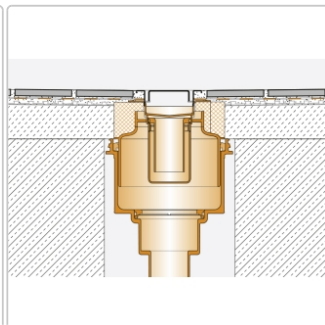

Produktinformation

Schlüter KERDI-LINE-V 50 G2 KLV50G2E110

Art-Nr.: KLV50G2E110 / GTIN: 4011832156670 / Marke: [Schlüter](#)

325,00EUR / Stück

Grundpreis: 325,00EUR / Paket

inkl. 19% USt. zzgl. Versand

Lieferzeit: 3-6 Werktage

Produktinformation

Art: Bodenablaufsystem
Gewicht: 3,304 kg/Stück
Hinweis: Ablaufleistung: 1,0 l/s
Höhe: 48 mm
Nennmass: 110 cm
Serie: Kerdi-Line-V 50 G2

Set-Komponenten

- Eckabdichtung (für aufgehende Seitenwand)
- zweiteiliger Geruchsverschluss
- Rinnenkörper mit Dichtmanschette und Rinnenträger
- Ablaufgehäuse
- Adapter