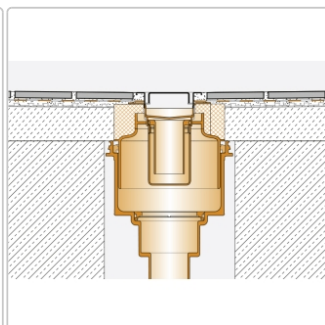

Produktinformation

Schlüter KERDI-LINE-V 50 G2 KLV50G2E110

Art-Nr.: KLV50G2E110 / GTIN: 4011832156670 / Marke: [Schlüter](#)

325,00EUR / Stück

Grundpreis: 325,00EUR / Paket

inkl. 19% USt. zzgl. Versand

Lieferzeit: 3-6 Werktage

Produktinformation

Art: Bodenablaufsystem
Gewicht: 3,304 kg/Stück
Hinweis: Ablaufleistung: 1,0 l/s
Höhe: 48 mm
Nennmass: 110 cm
Serie: Kerdi-Line-V 50 G2
Versand-Art: Paketdienst

Set-Komponenten

- Eckabdichtung (für aufgehende Seitenwand)
- zweiteiliger Geruchsverschluss
- Rinnenkörper mit Dichtmanschette und Rinnenträger
- Ablaufgehäuse
- Adapter