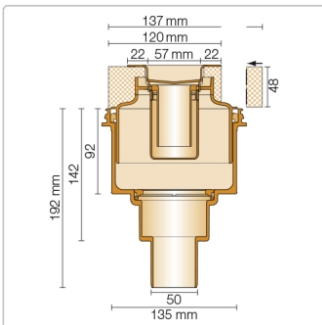

Produktinformation

Schlüter KERDI-LINE-V 50 G2 KLV50G2E110

Art-Nr.: KLV50G2E110 / GTIN: 4011832156670 / Marke: [Schlüter](#)

325,00EUR / Stück

Grundpreis: 325,00EUR / Paket

inkl. 19% USt. zzgl. Versand

Lieferzeit: 3-6 Werktage

Produktinformation

Art: Bodenablaufsystem
Gewicht: 3,304 kg/Stück
Hinweis: Ablaufleistung: 1,0 l/s
Höhe: 48 mm
Nennmass: 110 cm
Serie: Kerdi-Line-V 50 G2

Set-Komponenten

- Eckabdichtung (für aufgehende Seitenwand)
- zweiteiliger Geruchsverschluss
- Rinnenkörper mit Dichtmanschette und Rinnenträger
- Ablaufgehäuse
- Adapter