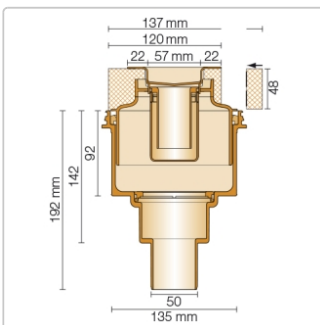

Produktinformation

Schlüter KERDI-LINE-V 50 G2 KLV50G2E110

Art-Nr.: KLV50G2E110 / GTIN: 4011832156670 / Marke: [Schlüter](#)

325,00EUR / Stück

Grundpreis: 325,00EUR / Paket

inkl. 19% USt. zzgl. Versand

Lieferzeit: 3-6 Werktage

Produktinformation

Art: Bodenablaufsystem
Gewicht: 3,304 kg/Stück
Hinweis: Ablaufleistung: 1,0 l/s
Höhe: 48 mm
Nennmass: 110 cm
Serie: Kerdi-Line-V 50 G2
Versand-Art: Paketdienst

Set-Komponenten

- Eckabdichtung (für aufgehende Seitenwand)
- zweiteiliger Geruchsverschluss
- Rinnenkörper mit Dichtmanschette und Rinnenträger
- Ablaufgehäuse
- Adapter