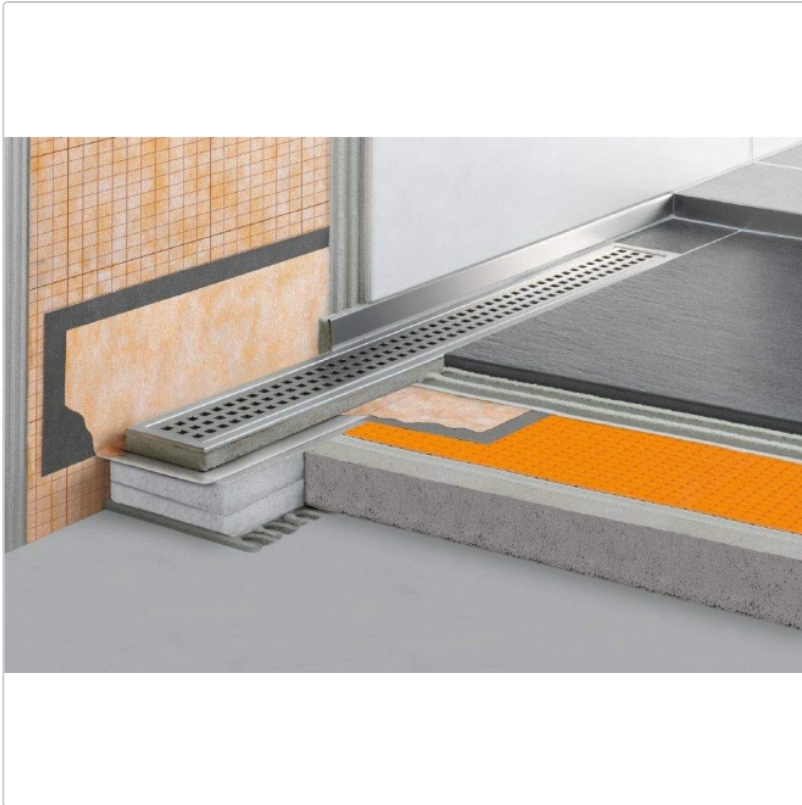

Produktinformation

Schlüter KERDI-LINE-V 50 G2 KLV50G2E110

Art-Nr.: KLV50G2E110 / GTIN: 4011832156670 / Marke: [Schlüter](#)

325,00EUR / Stück

Grundpreis: 325,00EUR / Paket

inkl. 19% USt. zzgl. Versand

Lieferzeit: 3-6 Werktage

Produktinformation

Art: Bodenablaufsystem
Gewicht: 3,304 kg/Stück
Hinweis: Ablaufleistung: 1,0 l/s
Höhe: 48 mm
Nennmass: 110 cm
Serie: Kerdi-Line-V 50 G2

Set-Komponenten

- Eckabdichtung (für aufgehende Seitenwand)
- zweiteiliger Geruchsverschluss
- Rinnenkörper mit Dichtmanschette und Rinnenträger
- Ablaufgehäuse
- Adapter