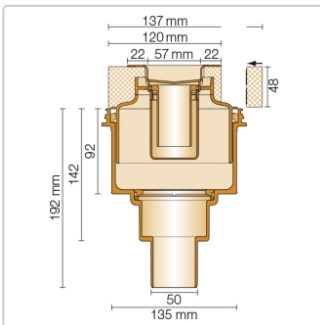

Produktinformation

Schlüter KERDI-LINE-V 50 G2 KLV50G2E120

Art-Nr.: KLV50G2E120 / GTIN: 4011832156694 / Marke: [Schlüter](#)

335,00EUR / Stück

Grundpreis: 335,00EUR / Paket

inkl. 19% USt. zzgl. Versand

Lieferzeit: 3-6 Werktage

Produktinformation

Art: Bodenablaufsystem
Gewicht: 3,399 kg/Stück
Hinweis: Ablaufleistung: 1,0 l/s
Höhe: 48 mm
Nennmass: 120 cm
Serie: Kerdi-Line-V 50 G2

Set-Komponenten

- Eckabdichtung (für aufgehende Seitenwand)
- zweiteiliger Geruchsverschluss
- Rinnenkörper mit Dichtmanschette und Rinnenträger
- Ablaufgehäuse
- Adapter