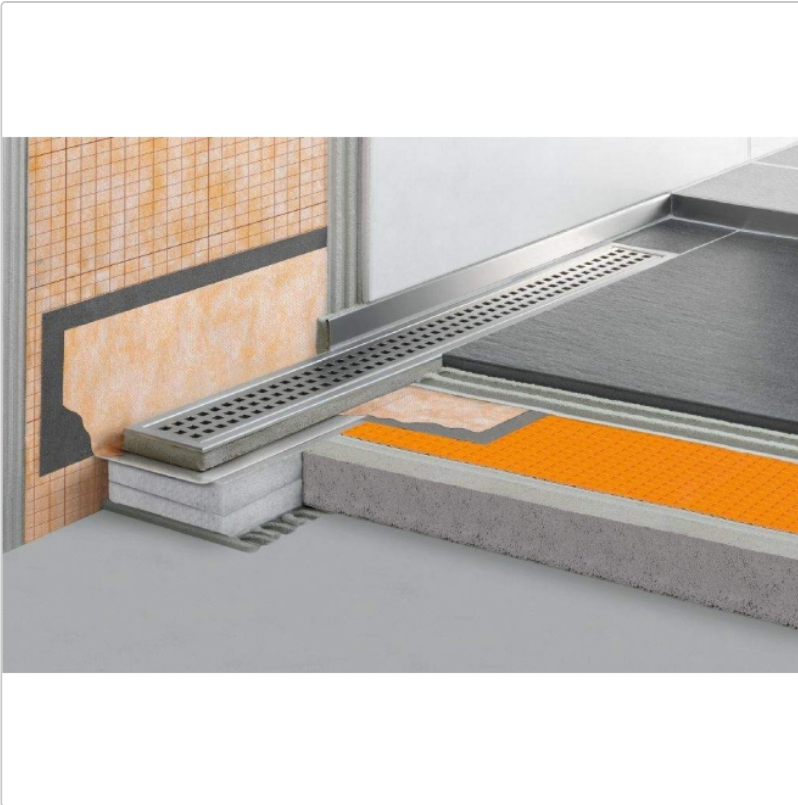

Produktinformation

Schlüter KERDI-LINE-V 50 G2 KLV50G2E120

Art-Nr.: KLV50G2E120 / GTIN: 4011832156694 / Marke: [Schlüter](#)

335,00EUR / Stück

Grundpreis: 335,00EUR / Paket

inkl. 19% USt. zzgl. Versand

Lieferzeit: 3-6 Werktage

Produktinformation

Art: Bodenablaufsystem
Gewicht: 3,399 kg/Stück
Hinweis: Ablaufleistung: 1,0 l/s
Höhe: 48 mm
Nennmass: 120 cm
Serie: Kerdi-Line-V 50 G2

Set-Komponenten

- Eckabdichtung (für aufgehende Seitenwand)
- zweiteiliger Geruchsverschluss
- Rinnenkörper mit Dichtmanschette und Rinnenträger
- Ablaufgehäuse
- Adapter