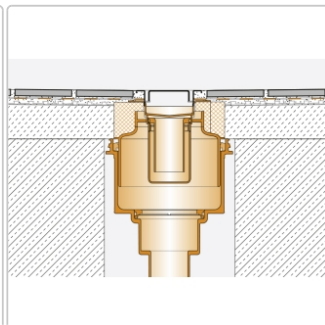

Produktinformation

Schlüter KERDI-LINE-V 50 G2 KLV50G2E120

Art-Nr.: KLV50G2E120 / GTIN: 4011832156694 / Marke: [Schlüter](#)

335,00EUR / Stück

Grundpreis: 335,00EUR / Paket

inkl. 19% USt. zzgl. Versand

Lieferzeit: 3-6 Werktage

Produktinformation

Art: Bodenablaufsystem
Gewicht: 3,399 kg/Stück
Hinweis: Ablaufleistung: 1,0 l/s
Höhe: 48 mm
Nennmass: 120 cm
Serie: Kerdi-Line-V 50 G2

Set-Komponenten

- Eckabdichtung (für aufgehende Seitenwand)
- zweiteiliger Geruchsverschluss
- Rinnenkörper mit Dichtmanschette und Rinnenträger
- Ablaufgehäuse
- Adapter