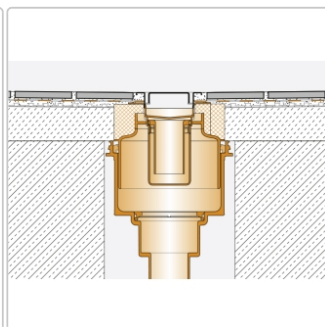

# Schlüter KERDI-LINE-V 50 G2 KLV50G2E130

Art-Nr.: KLV50G2E130 / GTIN: 4011832156700 / Marke: [Schlüter](#)

**424,00EUR** / Stück

Grundpreis: 424,00EUR / Paket

inkl. 19% USt. zzgl. Versand

Lieferzeit: 3-6 Werktage

## Set-Komponenten

- Eckabdichtung (für aufgehende Seitenwand)
- zweiteiliger Geruchsverschluss
- Rinnenkörper mit Dichtmanschette und Rinnenträger
- Ablaufgehäuse
- Adapter