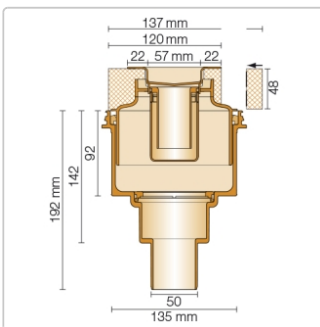

Produktinformation

Schlüter KERDI-LINE-V 50 G2 KLV50G2E130

Art-Nr.: KLV50G2E130 / GTIN: 4011832156700 / Marke: [Schlüter](#)

424,00EUR / Stück

Grundpreis: 424,00EUR / Paket

inkl. 19% USt. zzgl. Versand

Lieferzeit: 3-6 Werktage