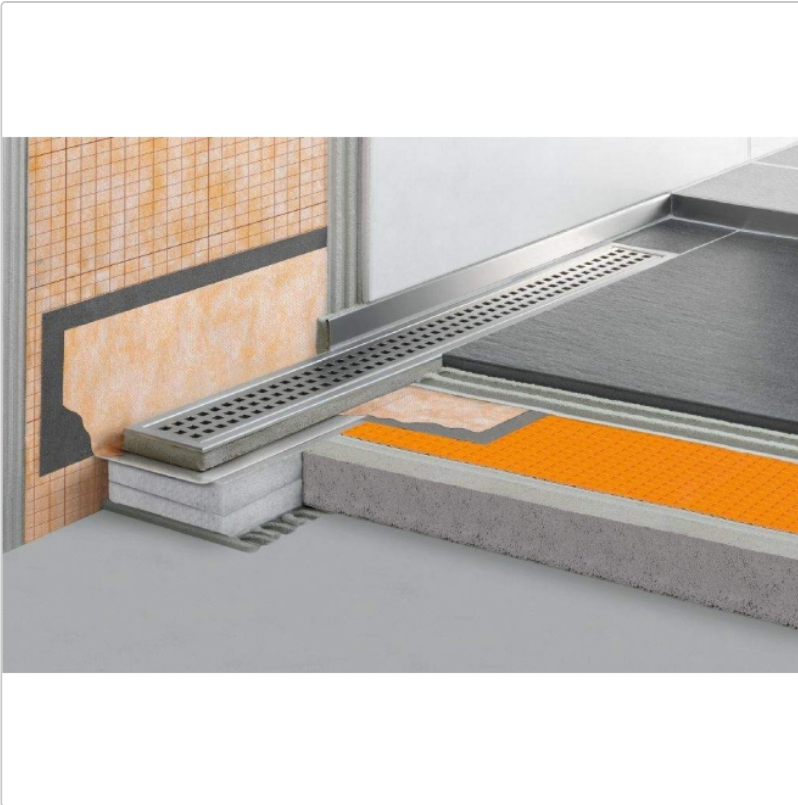

Produktinformation

Schlüter KERDI-LINE-V 50 G2 KLV50G2E130

Art-Nr.: KLV50G2E130 / GTIN: 4011832156700 / Marke: [Schlüter](#)

424,00EUR / Stück

Grundpreis: 424,00EUR / Paket

inkl. 19% USt. zzgl. Versand

Lieferzeit: 3-6 Werktage

Produktinformation

Art: Bodenablaufsystem
Gewicht: 3,567 kg/Stück
Hinweis: Ablaufleistung: 1,0 l/s
Höhe: 48 mm
Nennmass: 130 cm
Serie: Kerdi-Line-V 50 G2
Versand-Art: Paketdienst

Set-Komponenten

- Eckabdichtung (für aufgehende Seitenwand)
- zweiteiliger Geruchsverschluss
- Rinnenkörper mit Dichtmanschette und Rinnenträger
- Ablaufgehäuse
- Adapter