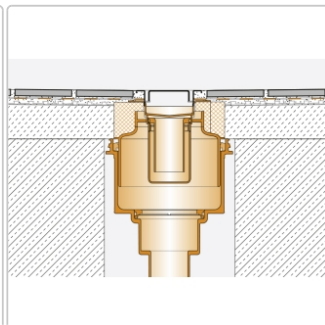

Produktinformation

Schlüter KERDI-LINE-V 50 G2 KLV50G2E130

Art-Nr.: KLV50G2E130 / GTIN: 4011832156700 / Marke: [Schlüter](#)

424,00EUR / Stück

Grundpreis: 424,00EUR / Paket

inkl. 19% USt. zzgl. Versand

Lieferzeit: 3-6 Werktage

Produktinformation

Art: Bodenablaufsystem
Gewicht: 3,567 kg/Stück
Hinweis: Ablaufleistung: 1,0 l/s
Höhe: 48 mm
Nennmass: 130 cm
Serie: Kerdi-Line-V 50 G2
Versand-Art: Paketdienst

Set-Komponenten

- Eckabdichtung (für aufgehende Seitenwand)
- zweiteiliger Geruchsverschluss
- Rinnenkörper mit Dichtmanschette und Rinnenträger
- Ablaufgehäuse
- Adapter