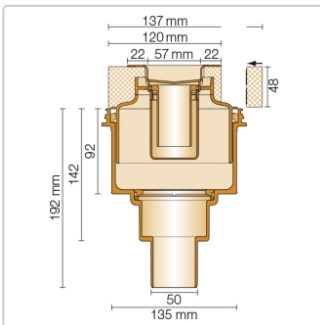

Produktinformation

Schlüter KERDI-LINE-V 50 G2 KLV50G2E130

Art-Nr.: KLV50G2E130 / GTIN: 4011832156700 / Marke: [Schlüter](#)

424,00EUR / Stück

Grundpreis: 424,00EUR / Paket

inkl. 19% USt. zzgl. Versand

Lieferzeit: 3-6 Werktage

Produktinformation

Art: Bodenablaufsystem
Gewicht: 3,567 kg/Stück
Hinweis: Ablaufleistung: 1,0 l/s
Höhe: 48 mm
Nennmass: 130 cm
Serie: Kerdi-Line-V 50 G2
Versand-Art: Paketdienst

Set-Komponenten

- Eckabdichtung (für aufgehende Seitenwand)
- zweiteiliger Geruchsverschluss
- Rinnenkörper mit Dichtmanschette und Rinnenträger
- Ablaufgehäuse
- Adapter