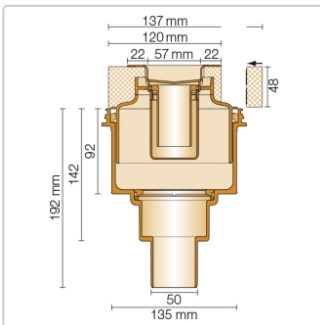

Produktinformation

Schlüter KERDI-LINE-V 50 G2 KLV50G2E140

Art-Nr.: KLV50G2E140 / GTIN: 4011832156724 / Marke: [Schlüter](#)

434,00EUR / Stück

Grundpreis: 434,00EUR / Paket

inkl. 19% USt. zzgl. Versand

Lieferzeit: 3-6 Werktage

Produktinformation

Art: Bodenablaufsystem
Gewicht: 3,703 kg/Stück
Hinweis: Ablaufleistung: 1,0 l/s
Höhe: 48 mm
Nennmass: 140 cm
Serie: Kerdi-Line-V 50 G2
Versand-Art: Paketdienst

Set-Komponenten

- Eckabdichtung (für aufgehende Seitenwand)
- zweiteiliger Geruchsverschluss
- Rinnenkörper mit Dichtmanschette und Rinnenträger
- Ablaufgehäuse
- Adapter