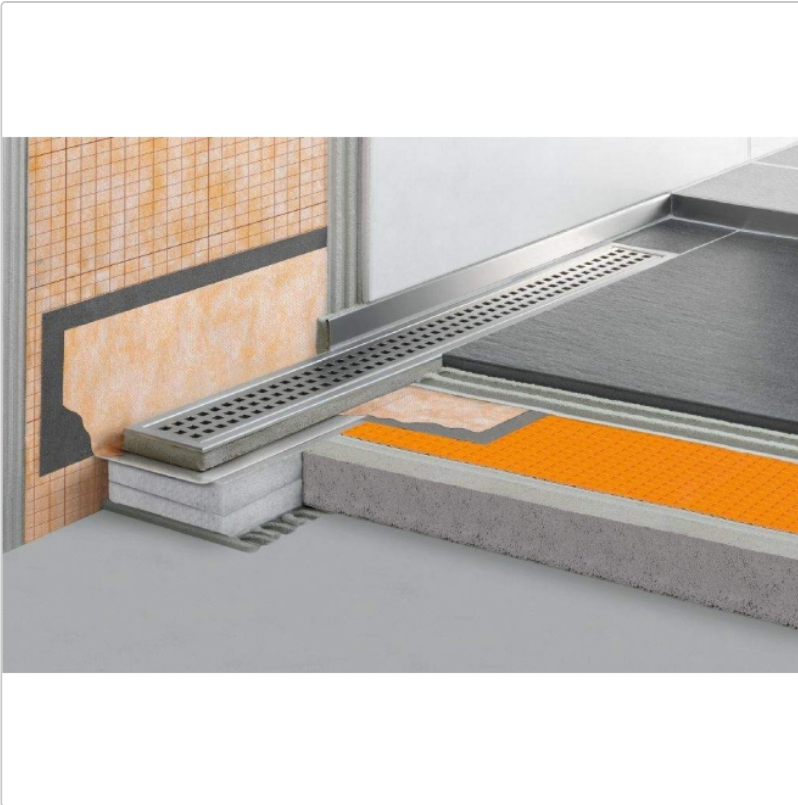

Produktinformation

Schlüter KERDI-LINE-V 50 G2 KLV50G2E140

Art-Nr.: KLV50G2E140 / GTIN: 4011832156724 / Marke: [Schlüter](#)

434,00EUR / Stück

Grundpreis: 434,00EUR / Paket

inkl. 19% USt. zzgl. Versand

Lieferzeit: 3-6 Werktage

Produktinformation

Art: Bodenablaufsystem
Gewicht: 3,703 kg/Stück
Hinweis: Ablaufleistung: 1,0 l/s
Höhe: 48 mm
Nennmass: 140 cm
Serie: Kerdi-Line-V 50 G2
Versand-Art: Paketdienst

Set-Komponenten

- Eckabdichtung (für aufgehende Seitenwand)
- zweiteiliger Geruchsverschluss
- Rinnenkörper mit Dichtmanschette und Rinnenträger
- Ablaufgehäuse
- Adapter