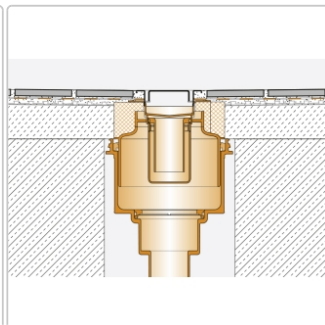

Produktinformation

Schlüter KERDI-LINE-V 50 G2 KLV50G2E140

Art-Nr.: KLV50G2E140 / GTIN: 4011832156724 / Marke: [Schlüter](#)

434,00EUR / Stück

Grundpreis: 434,00EUR / Paket

inkl. 19% USt. zzgl. Versand

Lieferzeit: 3-6 Werktage

Produktinformation

Art: Bodenablaufsystem
Gewicht: 3,703 kg/Stück
Hinweis: Ablaufleistung: 1,0 l/s
Höhe: 48 mm
Nennmass: 140 cm
Serie: Kerdi-Line-V 50 G2
Versand-Art: Paketdienst

Set-Komponenten

- Eckabdichtung (für aufgehende Seitenwand)
- zweiteiliger Geruchsverschluss
- Rinnenkörper mit Dichtmanschette und Rinnenträger
- Ablaufgehäuse
- Adapter