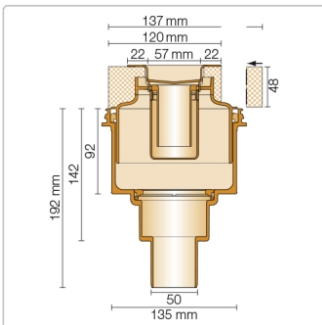

Produktinformation

Schlüter KERDI-LINE-V 50 G2 KLV50G2E140

Art-Nr.: KLV50G2E140 / GTIN: 4011832156724 / Marke: [Schlüter](#)

434,00EUR / Stück

Grundpreis: 434,00EUR / Paket

inkl. 19% USt. zzgl. Versand

Lieferzeit: 3-6 Werktage