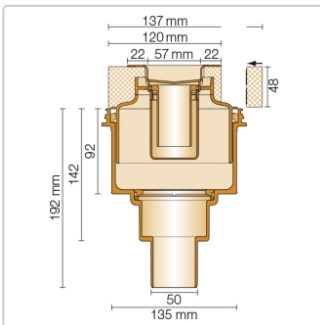

Produktinformation

Schlüter KERDI-LINE-V 50 G2 KLV50G2E150

Art-Nr.: KLV50G2E150 / GTIN: 4011832156731 / Marke: [Schlüter](#)

444,00EUR / Stück

Grundpreis: 444,00EUR / Paket

inkl. 19% USt. zzgl. Versand

Lieferzeit: 3-6 Werktage

Produktinformation

Art: Bodenablaufsystem
Gewicht: 3,840 kg/Stück
Hinweis: Ablaufleistung: 1,0 l/s
Höhe: 48 mm
Nennmass: 150 cm
Serie: Kerdi-Line-V 50 G2

Set-Komponenten

- Eckabdichtung (für aufgehende Seitenwand)
- zweiteiliger Geruchsverschluss
- Rinnenkörper mit Dichtmanschette und Rinnenträger
- Ablaufgehäuse
- Adapter