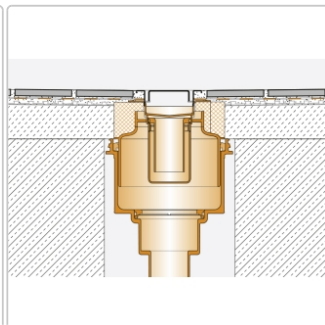

Produktinformation

Schlüter KERDI-LINE-V 50 G2 KLV50G2E150

Art-Nr.: KLV50G2E150 / GTIN: 4011832156731 / Marke: [Schlüter](#)

444,00EUR / Stück

Grundpreis: 444,00EUR / Paket

inkl. 19% USt. zzgl. Versand

Lieferzeit: 3-6 Werktage

Produktinformation

Art: Bodenablaufsystem
Gewicht: 3,840 kg/Stück
Hinweis: Ablaufleistung: 1,0 l/s
Höhe: 48 mm
Nennmass: 150 cm
Serie: Kerdi-Line-V 50 G2

Set-Komponenten

- Eckabdichtung (für aufgehende Seitenwand)
- zweiteiliger Geruchsverschluss
- Rinnenkörper mit Dichtmanschette und Rinnenträger
- Ablaufgehäuse
- Adapter