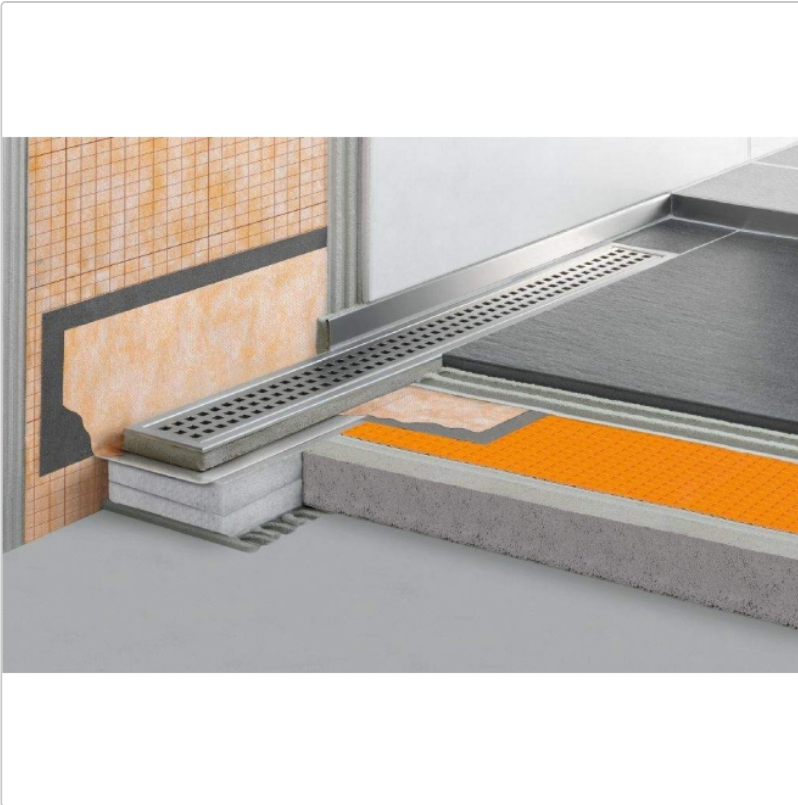

Produktinformation

Schlüter KERDI-LINE-V 50 G2 KLV50G2E150

Art-Nr.: KLV50G2E150 / GTIN: 4011832156731 / Marke: [Schlüter](#)

444,00EUR / Stück

Grundpreis: 444,00EUR / Paket

inkl. 19% USt. zzgl. Versand

Lieferzeit: 3-6 Werktage

Produktinformation

Art: Bodenablaufsystem
Gewicht: 3,840 kg/Stück
Hinweis: Ablaufleistung: 1,0 l/s
Höhe: 48 mm
Nennmass: 150 cm
Serie: Kerdi-Line-V 50 G2
Versand-Art: Paketdienst

Set-Komponenten

- Eckabdichtung (für aufgehende Seitenwand)
- zweiteiliger Geruchsverschluss
- Rinnenkörper mit Dichtmanschette und Rinnenträger
- Ablaufgehäuse
- Adapter