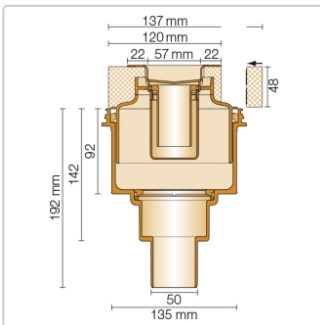

Produktinformation

Schlüter KERDI-LINE-V 50 G2 KLV50G2E150

Art-Nr.: KLV50G2E150 / GTIN: 4011832156731 / Marke: [Schlüter](#)

444,00EUR / Stück

Grundpreis: 444,00EUR / Paket

inkl. 19% USt. zzgl. Versand

Lieferzeit: 3-6 Werktage

Produktinformation

Art: Bodenablaufsystem
Gewicht: 3,840 kg/Stück
Hinweis: Ablaufleistung: 1,0 l/s
Höhe: 48 mm
Nennmass: 150 cm
Serie: Kerdi-Line-V 50 G2
Versand-Art: Paketdienst

Set-Komponenten

- Eckabdichtung (für aufgehende Seitenwand)
- zweiteiliger Geruchsverschluss
- Rinnenkörper mit Dichtmanschette und Rinnenträger
- Ablaufgehäuse
- Adapter