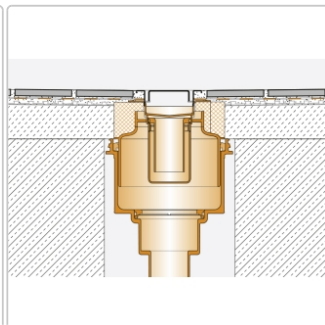

Produktinformation

Schlüter KERDI-LINE-V 50 G2 KLV50G2E150

Art-Nr.: KLV50G2E150 / GTIN: 4011832156731 / Marke: [Schlüter](#)

444,00EUR / Stück

Grundpreis: 444,00EUR / Paket

inkl. 19% USt. zzgl. Versand

Lieferzeit: 3-6 Werktage

Produktinformation

Art: Bodenablaufsystem
Gewicht: 3,840 kg/Stück
Hinweis: Ablaufleistung: 1,0 l/s
Höhe: 48 mm
Nennmass: 150 cm
Serie: Kerdi-Line-V 50 G2
Versand-Art: Paketdienst

Set-Komponenten

- Eckabdichtung (für aufgehende Seitenwand)
- zweiteiliger Geruchsverschluss
- Rinnenkörper mit Dichtmanschette und Rinnenträger
- Ablaufgehäuse
- Adapter