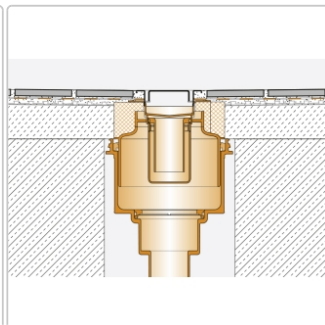

# Schlüter KERDI-LINE-V 50 G2 KLV50G2E170

Art-Nr.: KLV50G2E170 / GTIN: 4011832156755 / Marke: [Schlüter](#)

**469,00EUR** / Stück

Grundpreis: 469,00EUR / Paket

inkl. 19% USt. zzgl. Versand

Lieferzeit: 3-6 Werktage

## Set-Komponenten

- Eckabdichtung (für aufgehende Seitenwand)
- zweiteiliger Geruchsverschluss
- Rinnenkörper mit Dichtmanschette und Rinnenträger
- Ablaufgehäuse
- Adapter