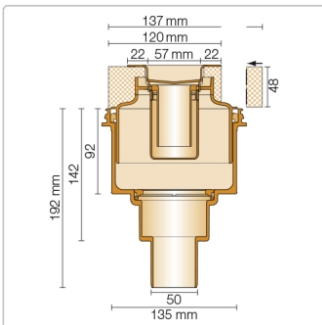

Produktinformation

Schlüter KERDI-LINE-V 50 G2 KLV50G2E170

Art-Nr.: KLV50G2E170 / GTIN: 4011832156755 / Marke: [Schlüter](#)

469,00EUR / Stück

Grundpreis: 469,00EUR / Paket

inkl. 19% USt. zzgl. Versand

Lieferzeit: 3-6 Werktage