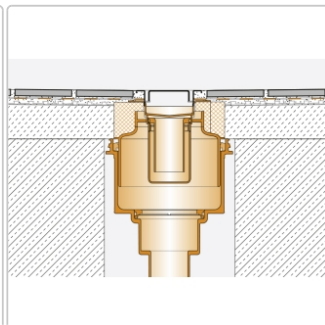

# Schlüter KERDI-LINE-V 50 G2 KLV50G2E170

Art-Nr.: KLV50G2E170 / GTIN: 4011832156755 / Marke: [Schlüter](#)

**469,00EUR** / Stück

Grundpreis: 469,00EUR / Paket

inkl. 19% USt. zzgl. Versand

Lieferzeit: 3-6 Werktage

### Set-Komponenten

- Eckabdichtung (für aufgehende Seitenwand)
- zweiteiliger Geruchsverschluss
- Rinnenkörper mit Dichtmanschette und Rinnenträger
- Ablaufgehäuse
- Adapter