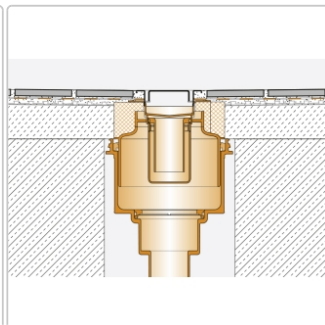

Produktinformation

Schlüter KERDI-LINE-V 50 G2 KLV50G2E180

Art-Nr.: KLV50G2E180 / GTIN: 4011832156762 / Marke: [Schlüter](#)

484,00EUR / Stück

Grundpreis: 484,00EUR / Paket

inkl. 19% USt. zzgl. Versand

Lieferzeit: 3-6 Werktage

Produktinformation

Art: Bodenablaufsystem
Gewicht: 4,249 kg/Stück
Hinweis: Ablaufleistung: 1,0 l/s
Höhe: 48 mm
Nennmass: 180 cm
Serie: Kerdi-Line-V 50 G2

Set-Komponenten

- Eckabdichtung (für aufgehende Seitenwand)
- zweiteiliger Geruchsverschluss
- Rinnenkörper mit Dichtmanschette und Rinnenträger
- Ablaufgehäuse
- Adapter