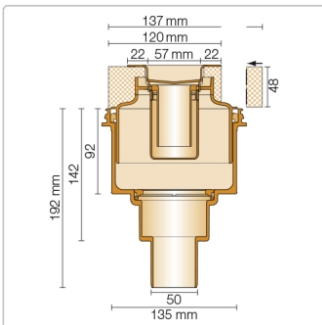

Produktinformation

Schlüter KERDI-LINE-V 50 G2 KLV50G2E180

Art-Nr.: KLV50G2E180 / GTIN: 4011832156762 / Marke: [Schlüter](#)

484,00EUR / Stück

Grundpreis: 484,00EUR / Paket

inkl. 19% USt. zzgl. Versand

Lieferzeit: 3-6 Werktage

Produktinformation

Art: Bodenablaufsystem
Gewicht: 4,249 kg/Stück
Hinweis: Ablaufleistung: 1,0 l/s
Höhe: 48 mm
Nennmass: 180 cm
Serie: Kerdi-Line-V 50 G2

Set-Komponenten

- Eckabdichtung (für aufgehende Seitenwand)
- zweiteiliger Geruchsverschluss
- Rinnenkörper mit Dichtmanschette und Rinnenträger
- Ablaufgehäuse
- Adapter